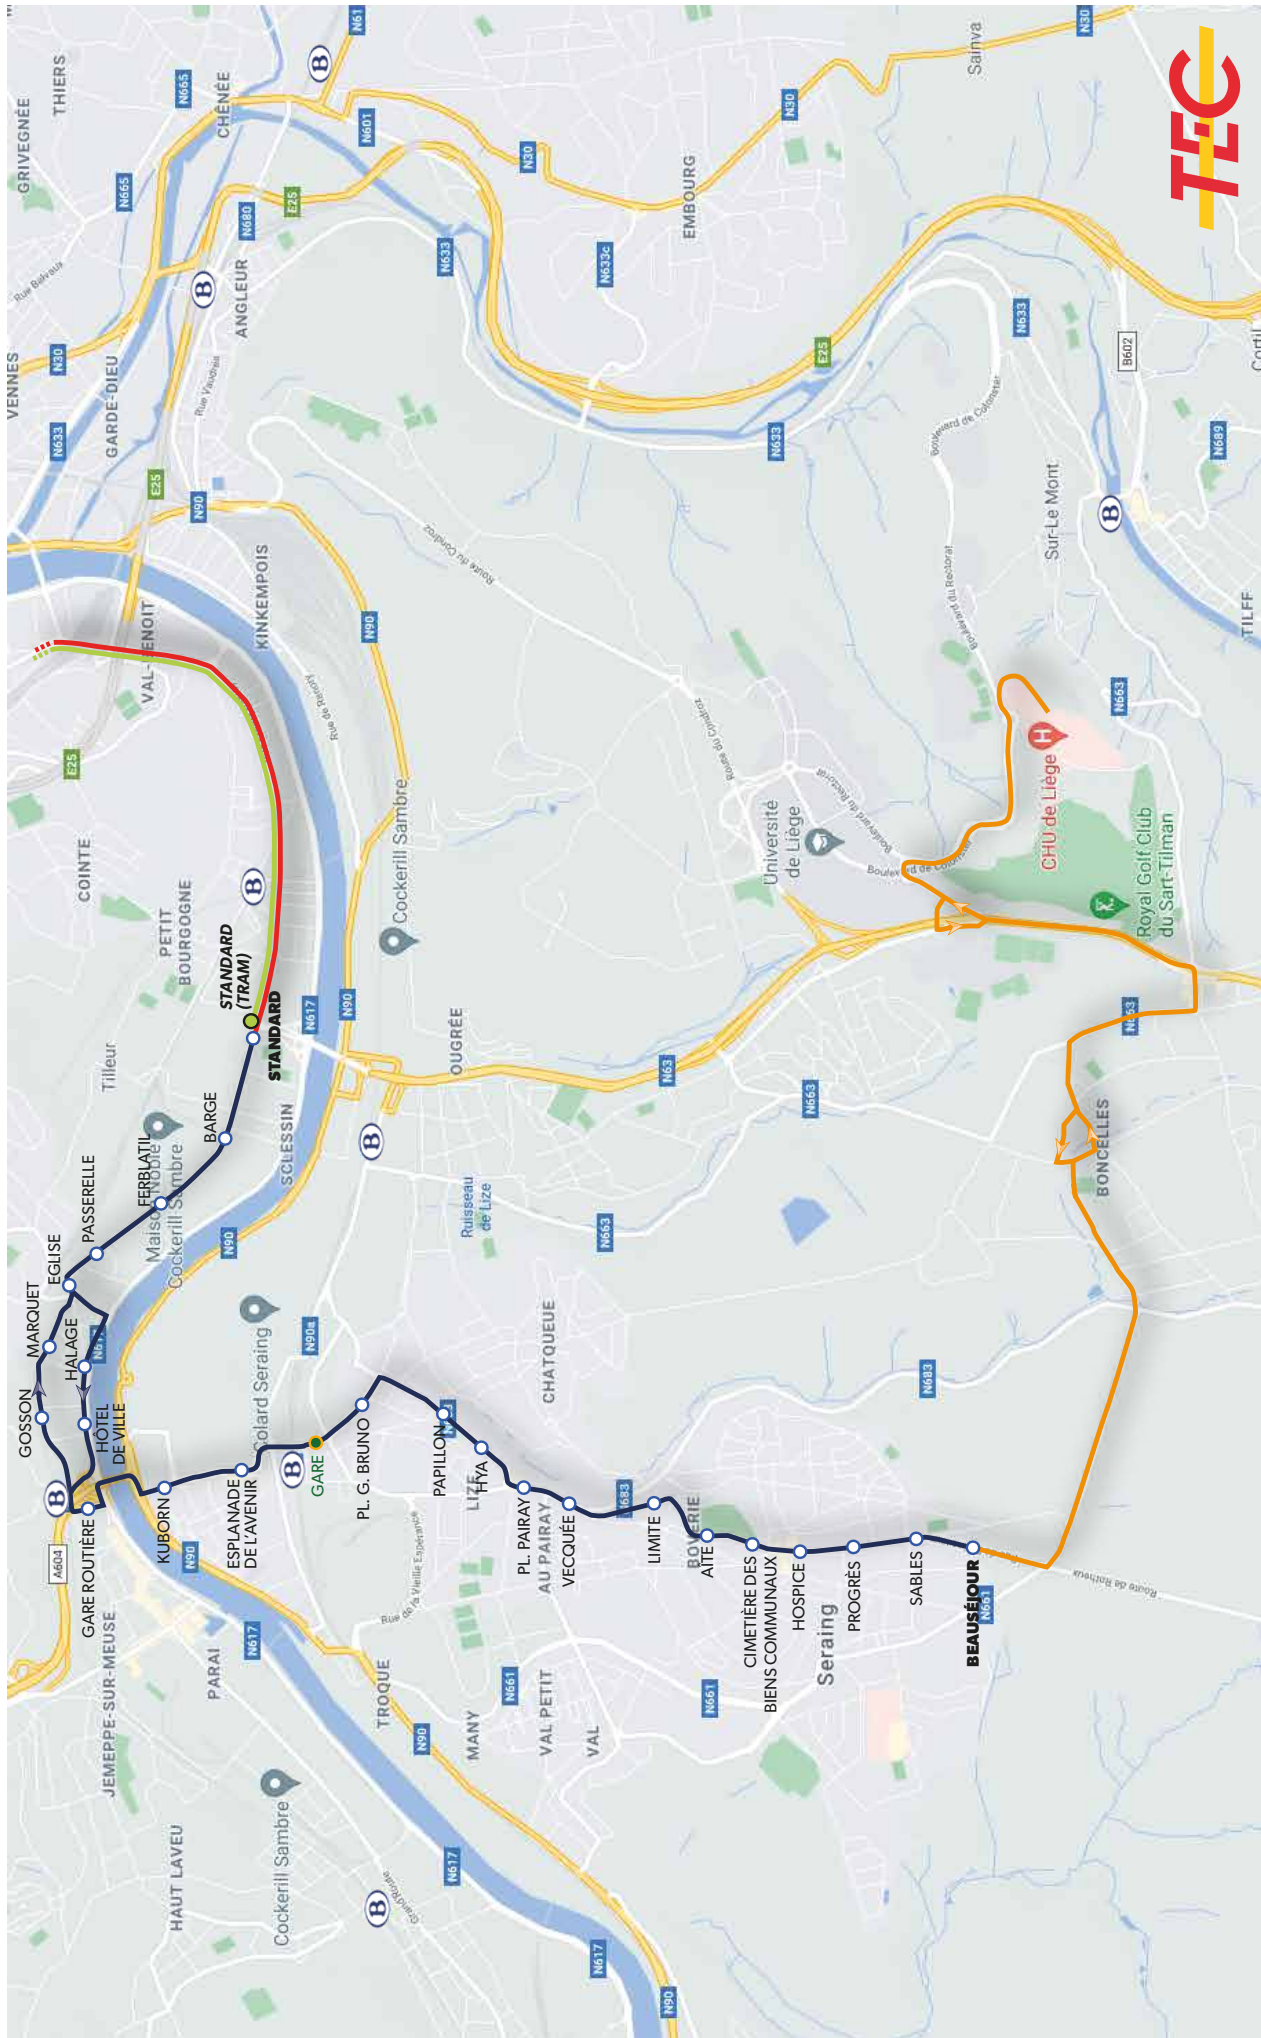

LA LIGNE 2 EN 2025

SCLESSIN - JEMEPPE - SERAING - BEAUSÉJOUR

(NOUVEAU NUMÉRO : 9)

TRACÉ

- Tram
- Itinéraire maintenu
- Itinéraire repris par une autre ligne (27>44)
- Itinéraire supprimé

ARRÊTS

- Arrêts
- Nouveaux
- Arrêts Tram
- Gare SNCB