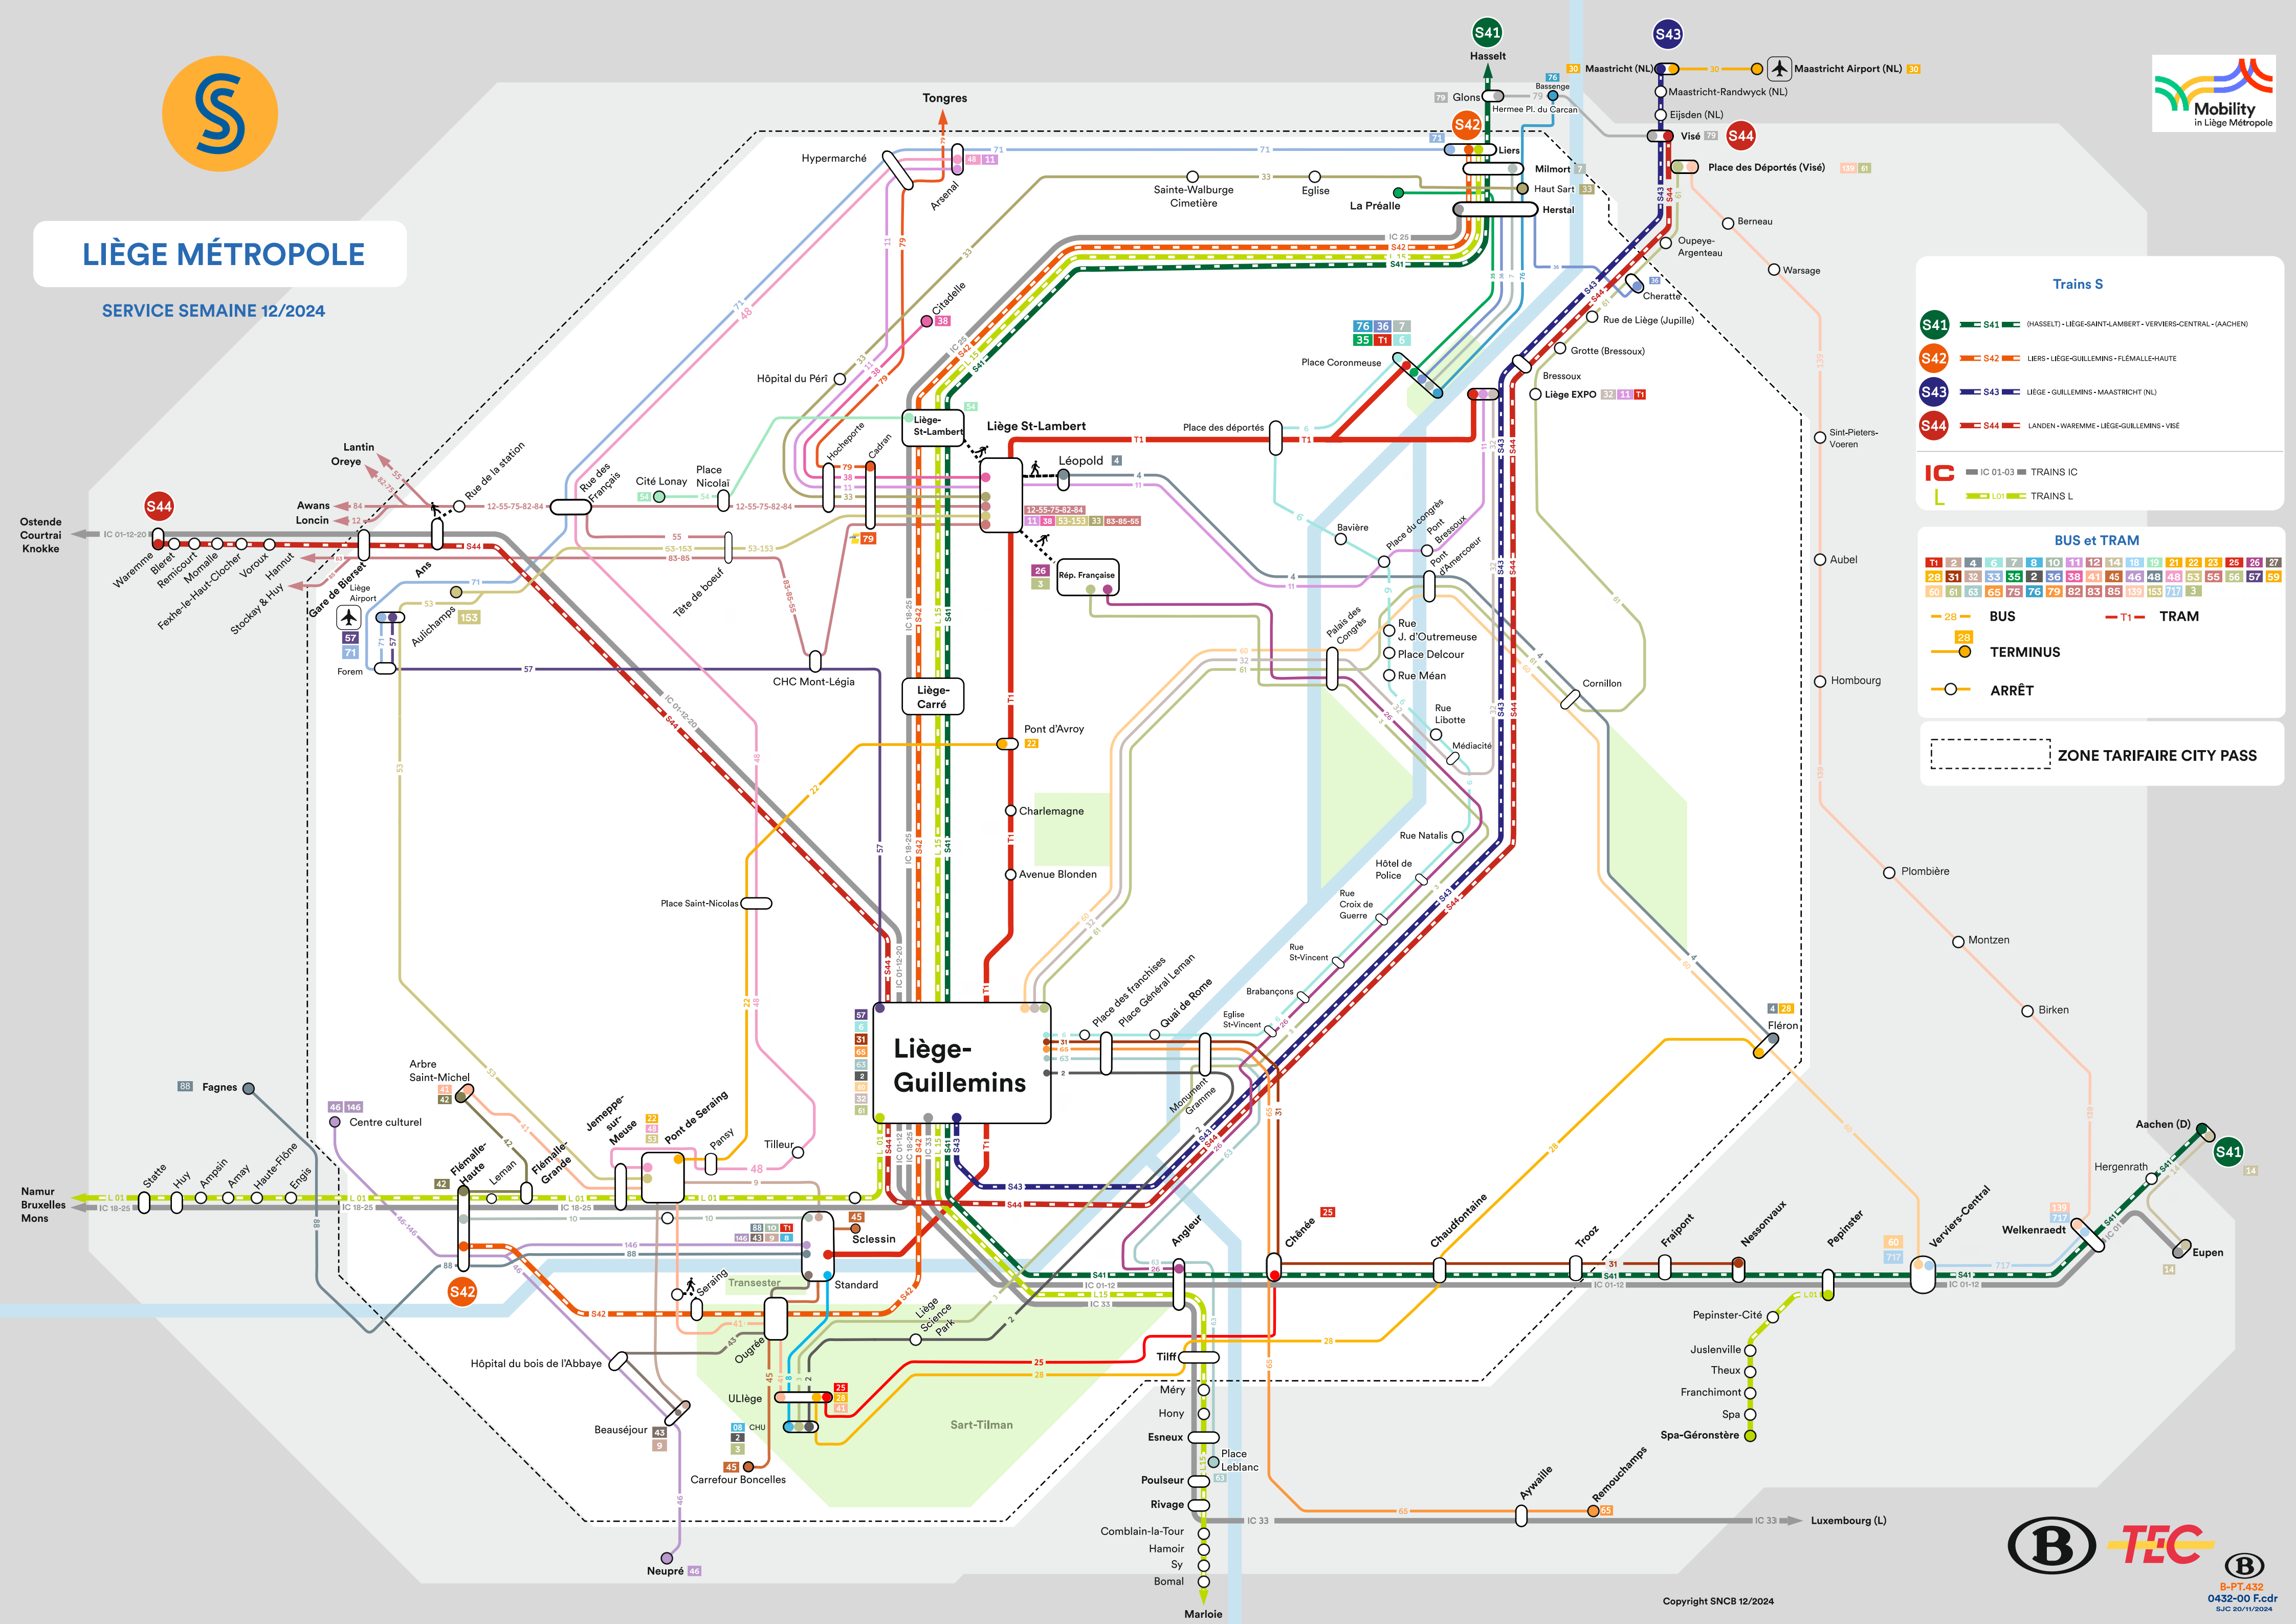

LIÈGE MÉTROPOLE

SERVICE SEMAINE 12/2024

Trains S

- S41** (HASSELT) - LIÈGE-SAINT-LAMBERT - VERVIERS-CENTRAL - (AACHEN)
 - S42** LIERS - LIÈGE-GUILLEMINS - FLÉMALLE-HAUTE
 - S43** LIÈGE - GUILLEMINS - MAASTRICHT (NL)
 - S44** LANDEN - WAREMME - LIÈGE-GUILLEMINS - VISÉ
- IC** IC 01-03 TRAINS IC
L L01 TRAINS L

BUS et TRAM

T1	2	4	6	7	8	10	11	12	14	18	19	21	22	23	25	26	27
28	31	32	33	35	2	36	38	41	45	46	48	48	53	55	56	57	59
60	61	63	65	75	76	79	82	83	85	139	153	717	3				

— BUS -T1- TRAM
● TERMINUS
○ ARRÊT
 ZONE TARIFAIRE CITY PASS