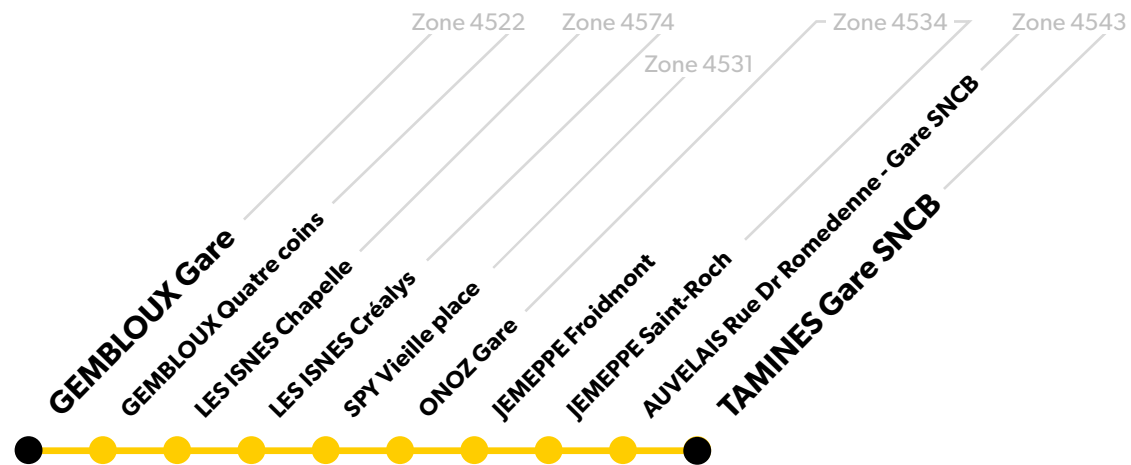

Schéma de ligne

Légende

Arrêt en gras :
Arrêt de référence repris dans les grilles horaires.

Le détail des horaires des arrêts de référence de cette ligne est disponible sur la page suivante.

Période scolaire

DU LUNDI AU VENDREDI

Vers Tamines

Jour(s) de circulation	LMMeJV	LMMeJV	LMMeJV	LMMeJV	LMMeJV	LMMeJV	LMMeJV	LMMeJV
Gembloux (Gare Quai 2)	6:07	7:07	8:07	13:37	16:07	17:07	18:07	19:07
Gembloux (Quatre Coins)	6:12	7:12	8:12	13:42	16:12	17:12	18:12	19:12
Les Isnes (Chapelle)	6:23	7:23	8:23	13:53	16:23	17:23	18:23	19:23
Les Isnes (Créalys)	6:26	7:26	8:26	13:56	16:26	17:26	18:26	19:26
Spy (Vieille Place)	6:30	7:30	8:30	14:00	16:30	17:30	18:30	19:30
Onoz (Gare)	6:36	7:36	8:36	14:06	16:36	17:36	18:36	19:36
Jemeppe (Froidmont)	6:40	7:40	8:40	14:10	16:40	17:40	18:40	19:40
Jemeppe (Saint-Roch)	6:42	7:42	8:42	14:12	16:42	17:42	18:42	19:42
Auvelais (Rue Dr Romedenne - Gare SNCB)	6:48	7:48	8:48	14:18	16:48	17:48	18:48	19:48
Tamines (Gare SNCB)	6:58	7:58	8:58	14:28	16:58	17:58	18:58	19:58

15

Période scolaire

DU LUNDI AU VENDREDI

Vers Gembloux

Jour(s) de circulation	LMMeJV	LMMeJV	LMMeJV	LMMeJV	LMMeJV	LMMeJV	LMMeJV	LMMeJV
Tamines (Gare SNCB)	5:02	6:02	7:02	8:02	12:32	16:02	17:02	18:02
Auvelais (Rue Dr Romedenne - Gare SNCB)	5:12	6:12	7:12	8:12	12:42	16:12	17:12	18:12
Jemeppe (Saint-Roch)	5:18	6:18	7:18	8:18	12:48	16:18	17:18	18:18
Jemeppe (Froidmont)	5:20	6:20	7:20	8:20	12:50	16:20	17:20	18:20
Onoz (Gare)	5:24	6:24	7:24	8:24	12:54	16:24	17:24	18:24
Spy (Vieille Place)	5:30	6:30	7:30	8:30	13:00	16:30	17:30	18:30
Les Isnes (Créalys)	5:34	6:34	7:34	8:34	13:04	16:34	17:34	18:34
Les Isnes (Chapelle)	5:37	6:37	7:37	8:37	13:07	16:37	17:37	18:37
Gembloux (Quatre Coins)	5:48	6:48	7:48	8:48	13:18	16:48	17:48	18:48
Gembloux (Gare)	5:53	6:53	7:53	8:53	13:23	16:53	17:53	18:53
Numéro de voyage	2	4	6	8	10	12	14	16