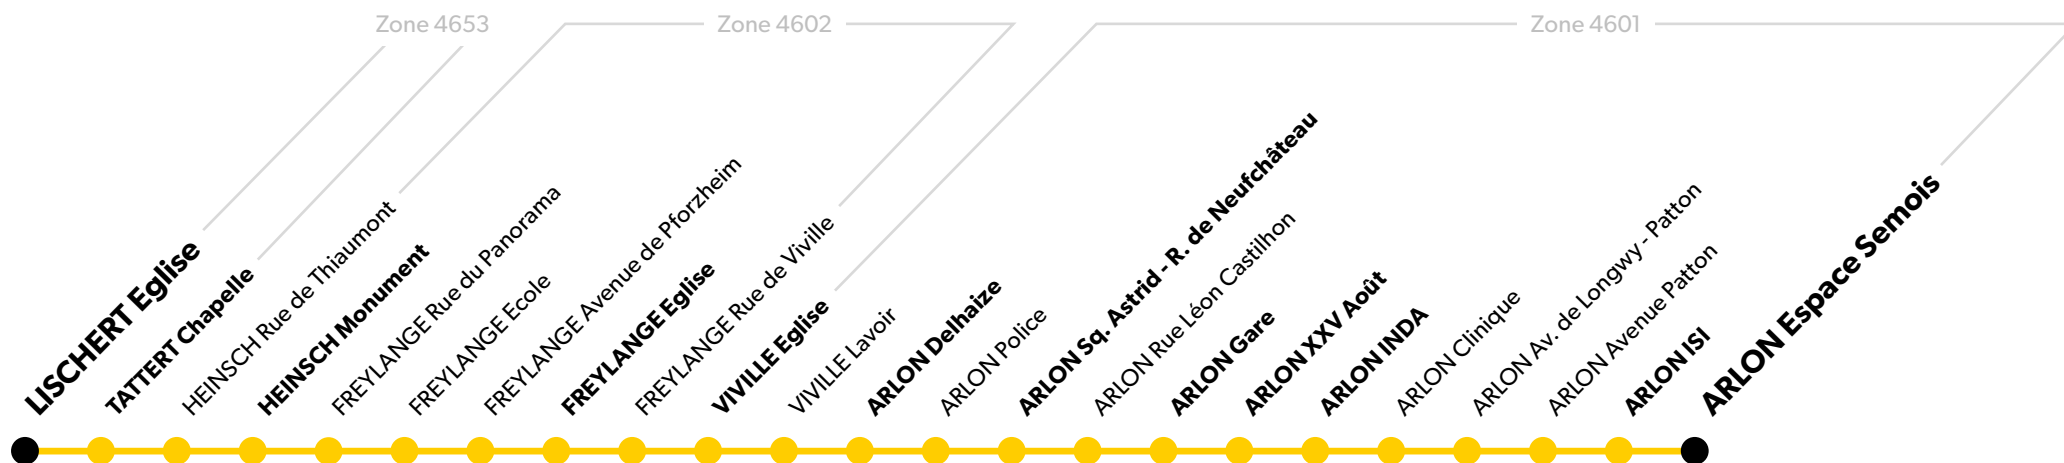

## Schéma de ligne Vers Arlon

### Légende

**Arrêt en gras :**  
Arrêt de référence repris dans les grilles horaires.

Le détail des horaires des arrêts de référence de cette ligne est disponible sur la page suivante.

## Schéma de ligne Vers Lischert

Période scolaire

DU LUNDI AU VENDREDI

**Vers Lischert**

Jours de circulation	LMMeJV	LMMeJV
<b>Arlon Clinique</b>	<b>12:30</b>	<b>16:10</b>
Arlon ISI	12:32	16:12
Arlon Espace Semois	12:34	16:14
<b>Arlon Gare</b>	<b>12:39</b>	<b>16:19</b>
Arlon XXV Août	12:42	16:22
Arlon Sq. Astrid - R. de Neufchâteau	12:44	16:24
Arlon Delhaize	12:46	16:26
Viville Eglise	12:48	16:28
Freylange Eglise	12:51	16:31
Heinsch Monument	12:54	16:34
Tattert Chapelle	12:57	16:37
<b>Lischert Eglise</b>	<b>12:59</b>	<b>16:39</b>
Numéro de voyage	201	203