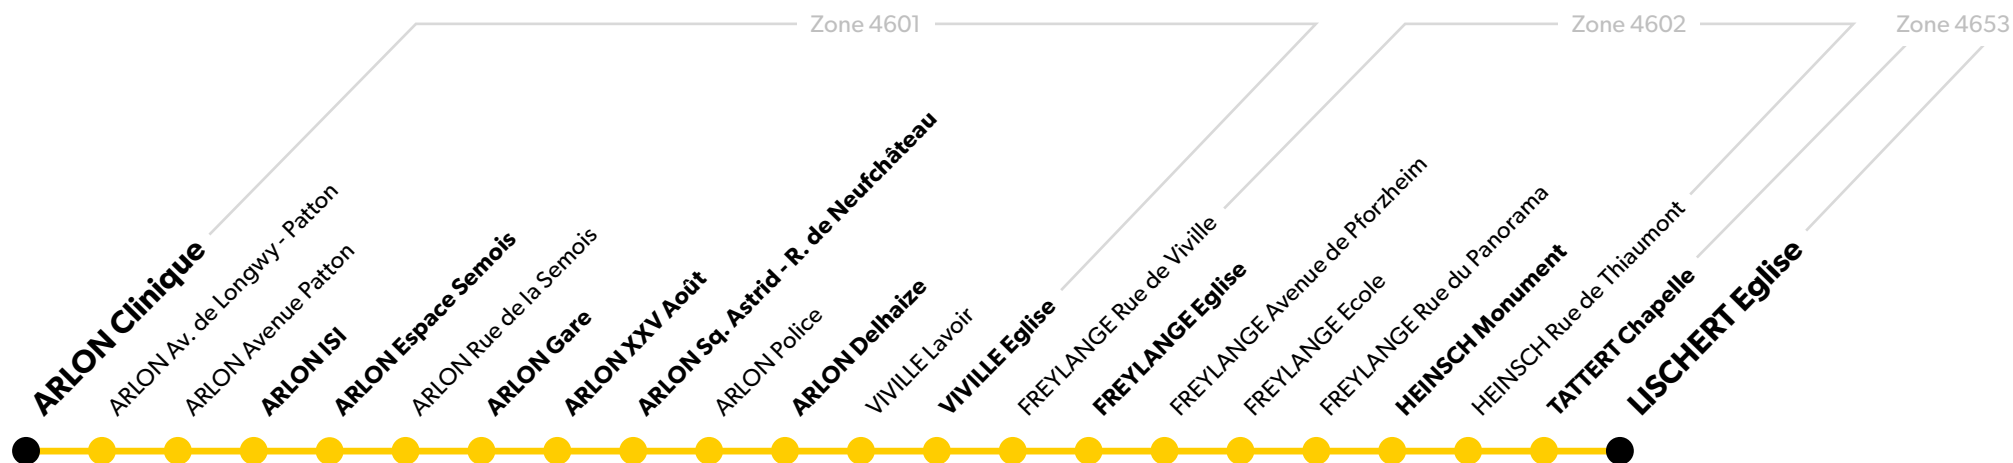

Schéma de ligne Vers Lischert

Légende

Arrêt en gras :
Arrêt de référence repris dans les grilles horaires.

Le détail des horaires des arrêts de référence de cette ligne est disponible sur la page suivante.