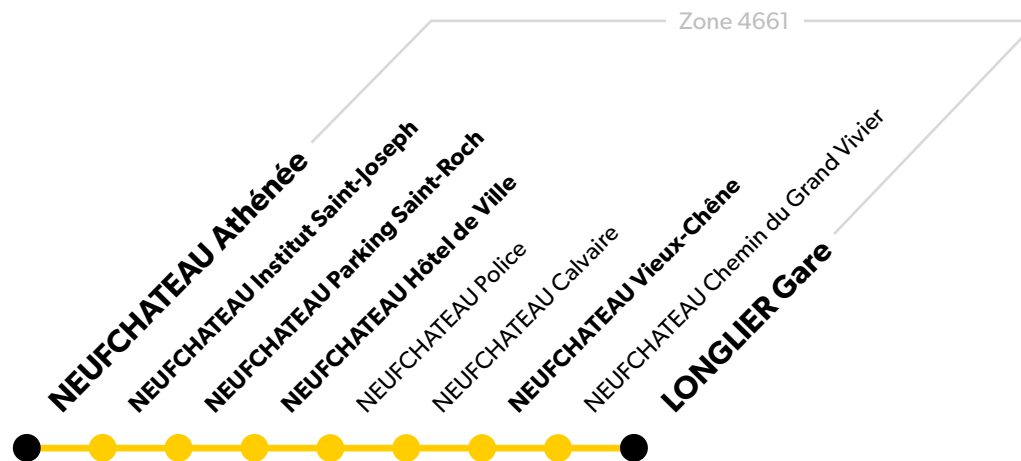

## Schéma de ligne Vers Neufchâteau

### Légende

**Arrêt en gras :**  
Arrêt de référence repris dans les grilles horaires.

Le détail des horaires des arrêts de référence de cette ligne est disponible sur la page suivante.

## Schéma de ligne Vers Longlier

### Légende

**Arrêt en gras :**  
Arrêt de référence repris dans les grilles horaires.

Le détail des horaires des arrêts de référence de cette ligne est disponible sur la page suivante.

**415**