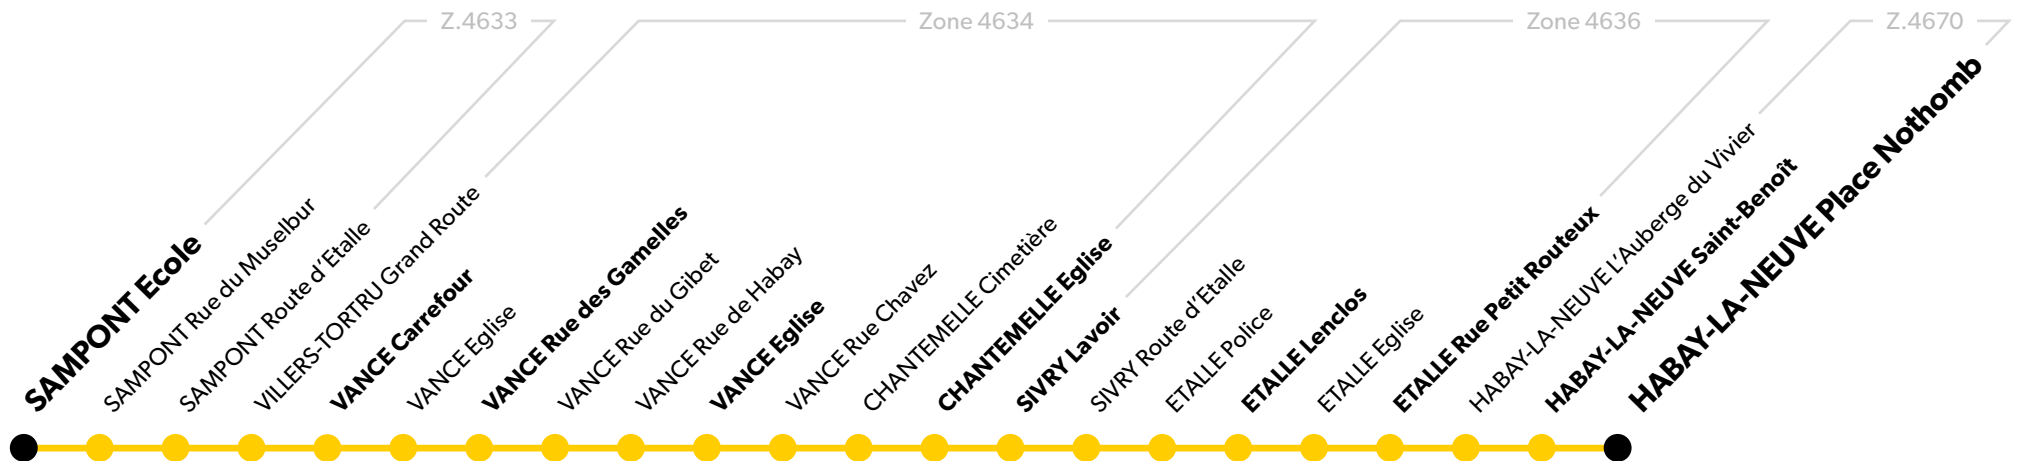

Schéma de ligne Vers Habay

Légende

Arrêt en gras :

Arrêt de référence repris dans les grilles horaires.

Le détail des horaires des arrêts de référence de cette ligne est disponible sur la page suivante.

Schéma de ligne Vers Sampont

Légende

Arrêt en gras :
Arrêt de référence repris dans les grilles horaires.

Le détail des horaires des arrêts de référence de cette ligne est disponible sur la page suivante.

Période scolaire

DU LUNDI AU VENDREDI

Vers Habay	
Jours de circulation	LMMeJV
Sampont Ecole	7:50
Vance Carrefour	7:55
Vance Rue des Gamelles	7:57
Vance Eglise	8:00
Chantemelle Eglise	8:05
Sivry Lavoir	8:08
Etalle Lenclos	8:11
Etalle Rue Petit Routeux	8:13
Habay-la-Neuve Saint-Benoît	8:21
Habay-la-Neuve Place Nothomb	8:24
Numéro de voyage	200

Période scolaire DU LUNDI AU VENDREDI

Mentions particulières

(a) Circule uniquement en période d'examens scolaires.

Vers Sampont			
Jours de circulation	**Me**	LM*JV	LM*JV
Mentions particulières		a	
Habay-la-Neuve Place Nothomb	12:15	12:15	16:25
Habay-la-Neuve Saint-Benoît	12:18	12:18	16:28
Etalle Rue Petit Routeux	12:26	12:26	16:36
Etalle Lenclos	12:28	12:28	16:38
Sivry Lavoir	12:31	12:31	16:41
Chantemelle Eglise	12:34	12:34	16:44
Vance Eglise	12:38	12:38	16:48
Vance Rue des Gamelles	12:41	12:41	16:51
Vance Carrefour	12:43	12:43	16:53
Sampont Ecole	12:48	12:48	16:58
Numéro de voyage	201	201	203