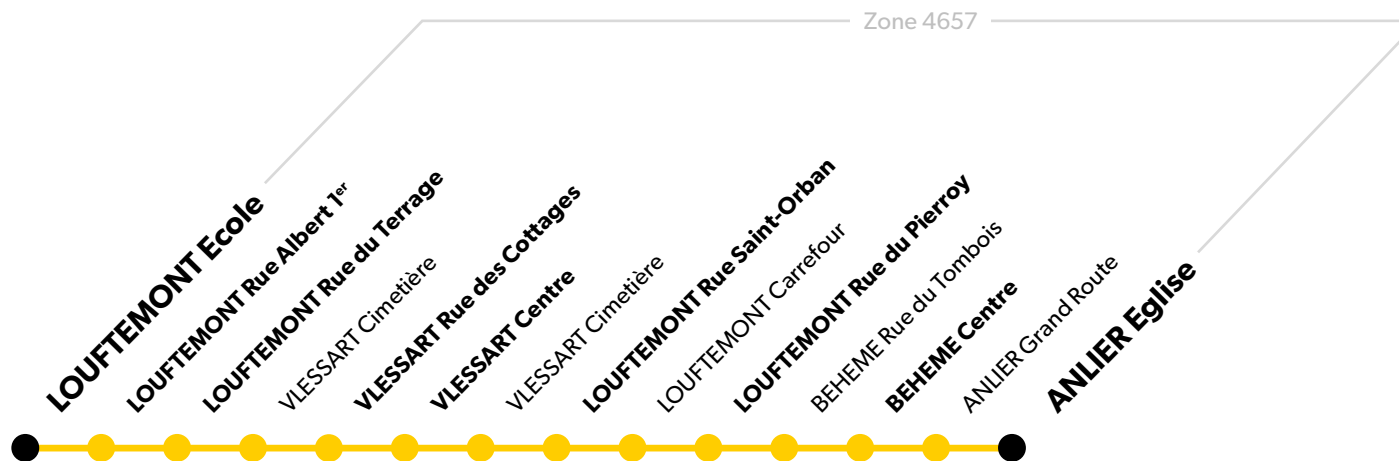

## Schéma de ligne Vers Louftémont

### Légende

**Arrêt en gras :**  
Arrêt de référence repris dans les grilles horaires.

Le détail des horaires des arrêts de référence de cette ligne est disponible sur la page suivante.

## Schéma de ligne Vers Anlier

### Légende

**Arrêt en gras :**  
Arrêt de référence repris dans les grilles horaires.

Le détail des horaires des arrêts de référence de cette ligne est disponible sur la page suivante.

**561**