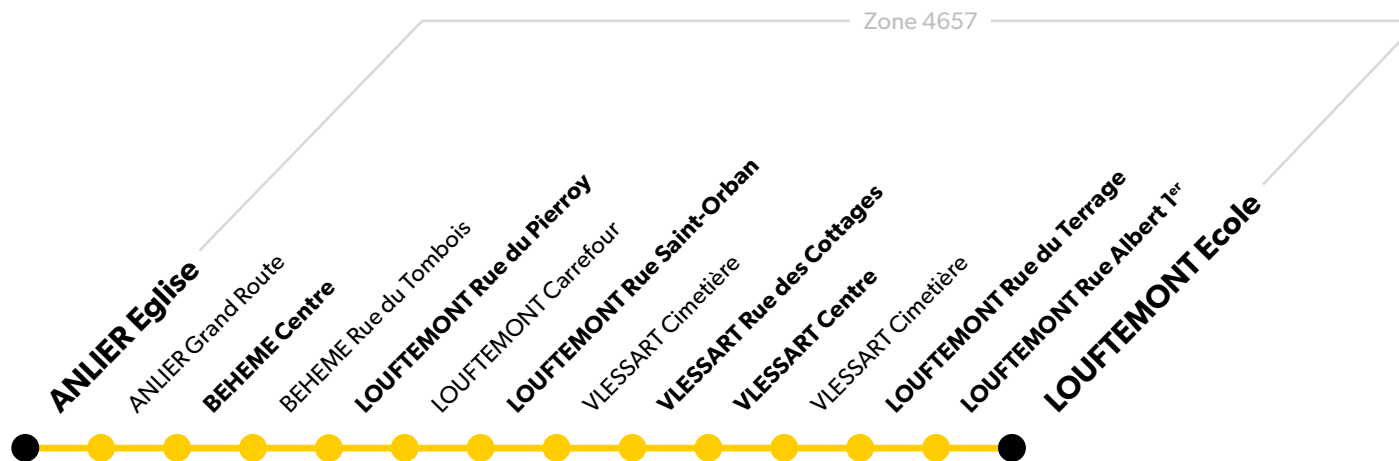

## Schéma de ligne Vers Louftémont

### Légende

**Arrêt en gras :**  
Arrêt de référence repris dans les grilles horaires.

Le détail des horaires des arrêts de référence de cette ligne est disponible sur la page suivante.

## Schéma de ligne Vers Anlier

Période scolaire

DU LUNDI AU VENDREDI

<b>Vers Anlier</b>		
Jours de circulation	**Me**	LM*JV
<b>Louftémont Ecole</b>	<b>11:40</b>	<b>15:40</b>
Louftémont Rue Albert 1 <sup>er</sup>	11:41	15:41
Louftémont Rue du Terrage	11:42	15:42
Vlessart Rue des Cottages	11:46	15:46
Vlessart Centre	11:48	15:48
Louftémont Rue Saint-Orban	11:51	15:51
Louftémont Rue du Pierroy	11:52	15:52
Behème Centre	11:57	15:57
<b>Anlier Eglise</b>	<b>12:00</b>	<b>16:00</b>
Numéro de voyage	203	201