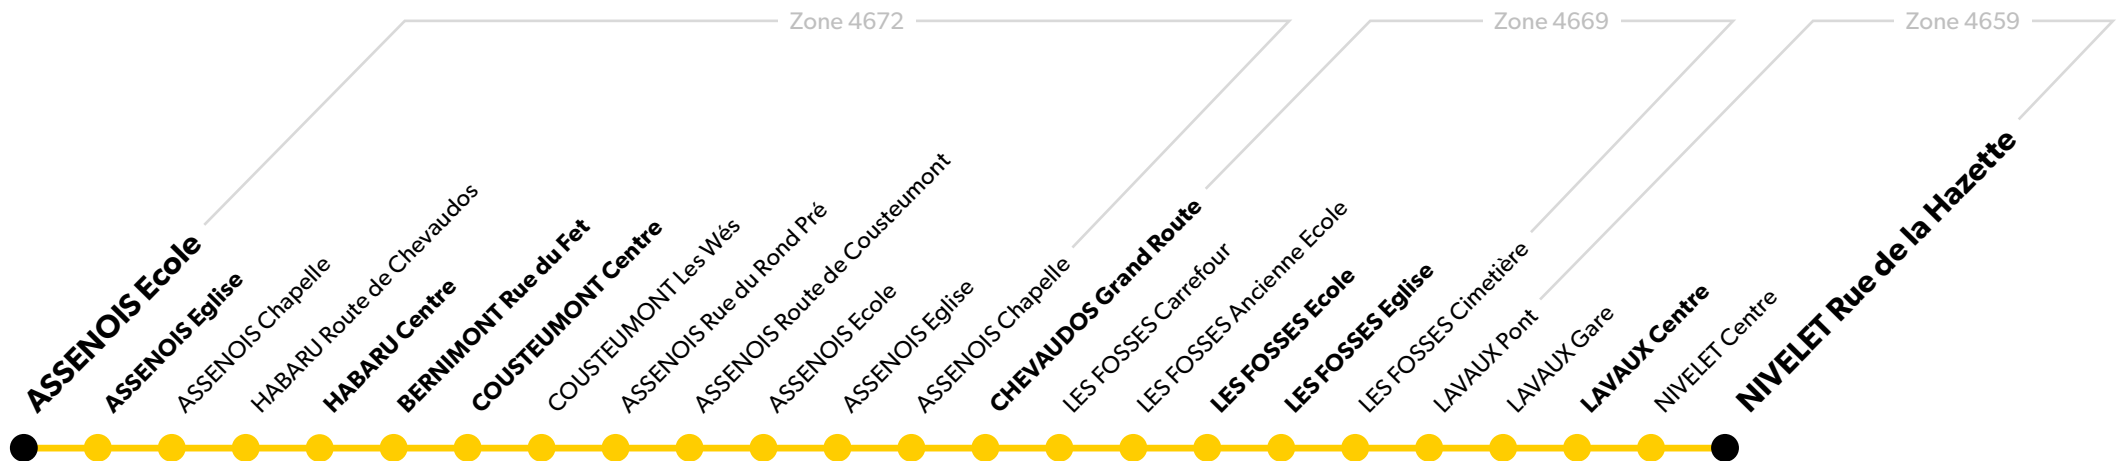

Schéma de ligne Vers Nivelet

Légende

Arrêt en gras :
Arrêt de référence repris dans les grilles horaires.

Le détail des horaires des arrêts de référence de cette ligne est disponible sur la page suivante.