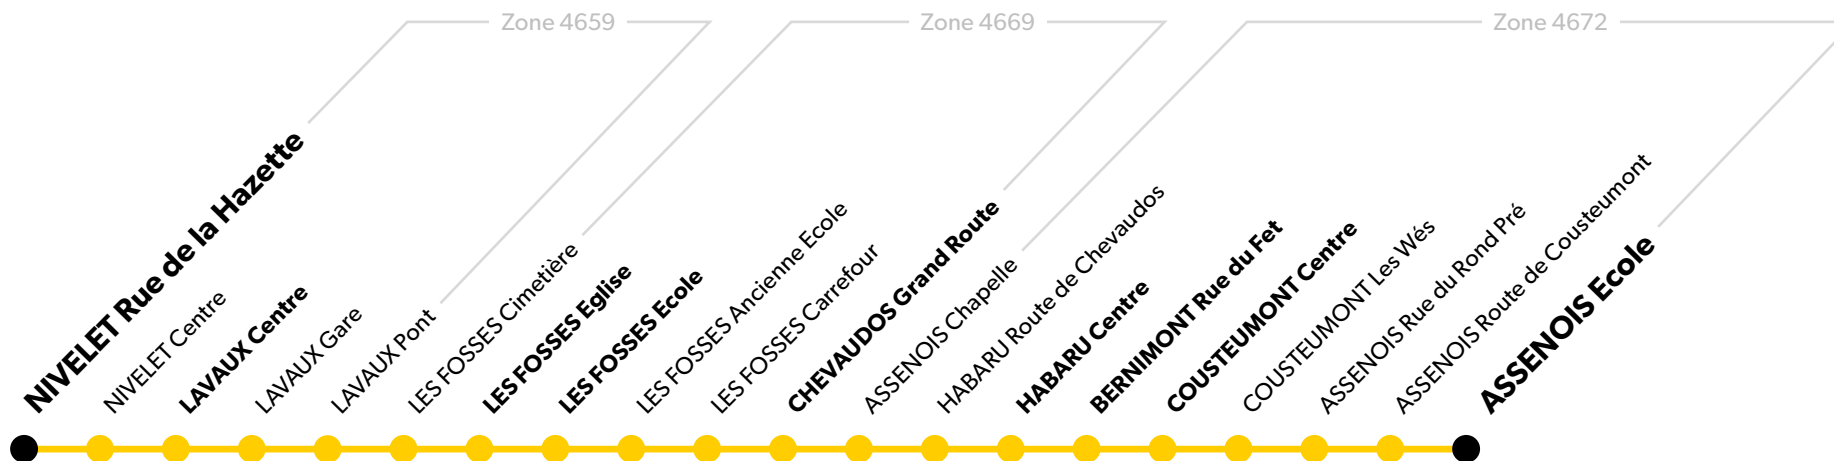

## Schéma de ligne Vers Assenois

### Légende

**Arrêt en gras :**  
Arrêt de référence repris dans les grilles horaires.

↳ Le détail des horaires des arrêts de référence de cette ligne est disponible sur la page suivante.

# Schéma de ligne Vers Nivelet