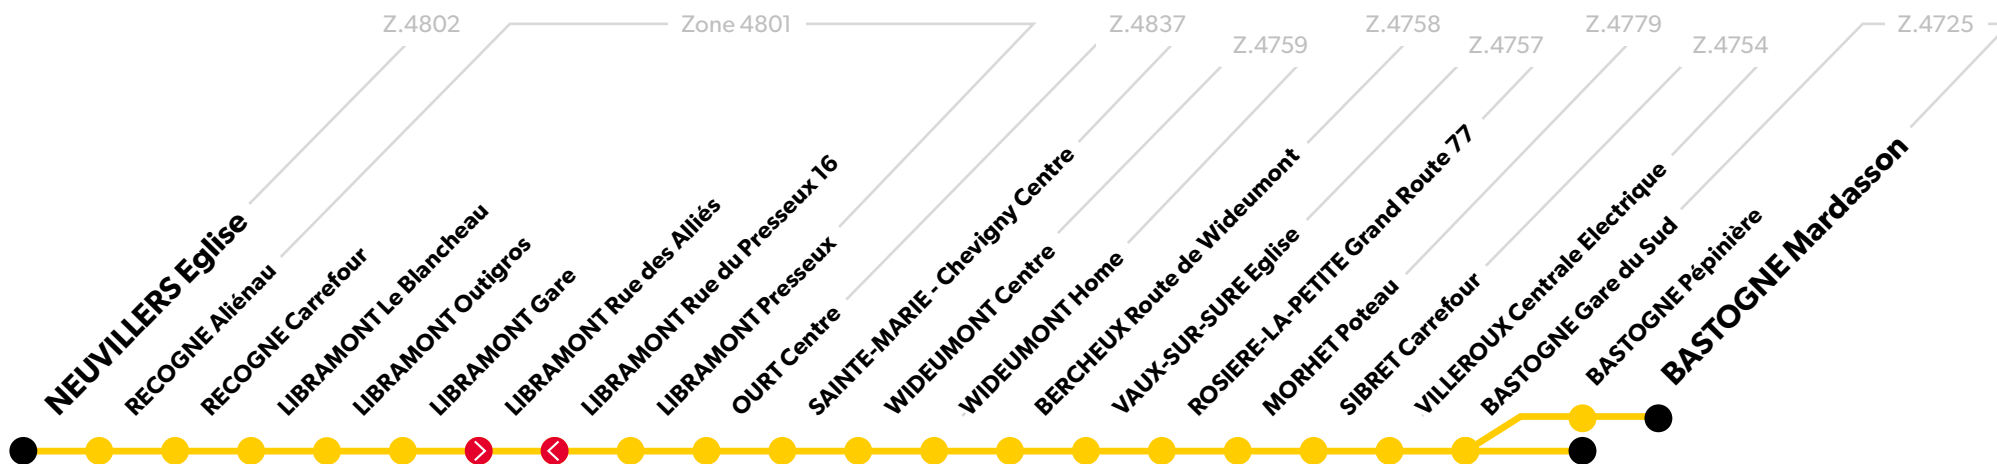

6 Libramont - Bastogne

Schéma de ligne

Légende

Arrêt en gras :
Arrêt de référence repris dans les grilles horaires.

Arrêt desservi uniquement dans le sens indiqué.

Le détail des horaires des arrêts de référence de cette ligne est disponible sur la page suivante.

Période scolaire

DU LUNDI AU VENDREDI

Mentions particulières

(B) Point de correspondance SNCB

(a) Ne dessert que les arrêts repris dans l'horaire ci-dessous.
Correspondance train possible en gare de Libramont en provenance de Bertrix et Bruxelles et à destination de Bertrix.