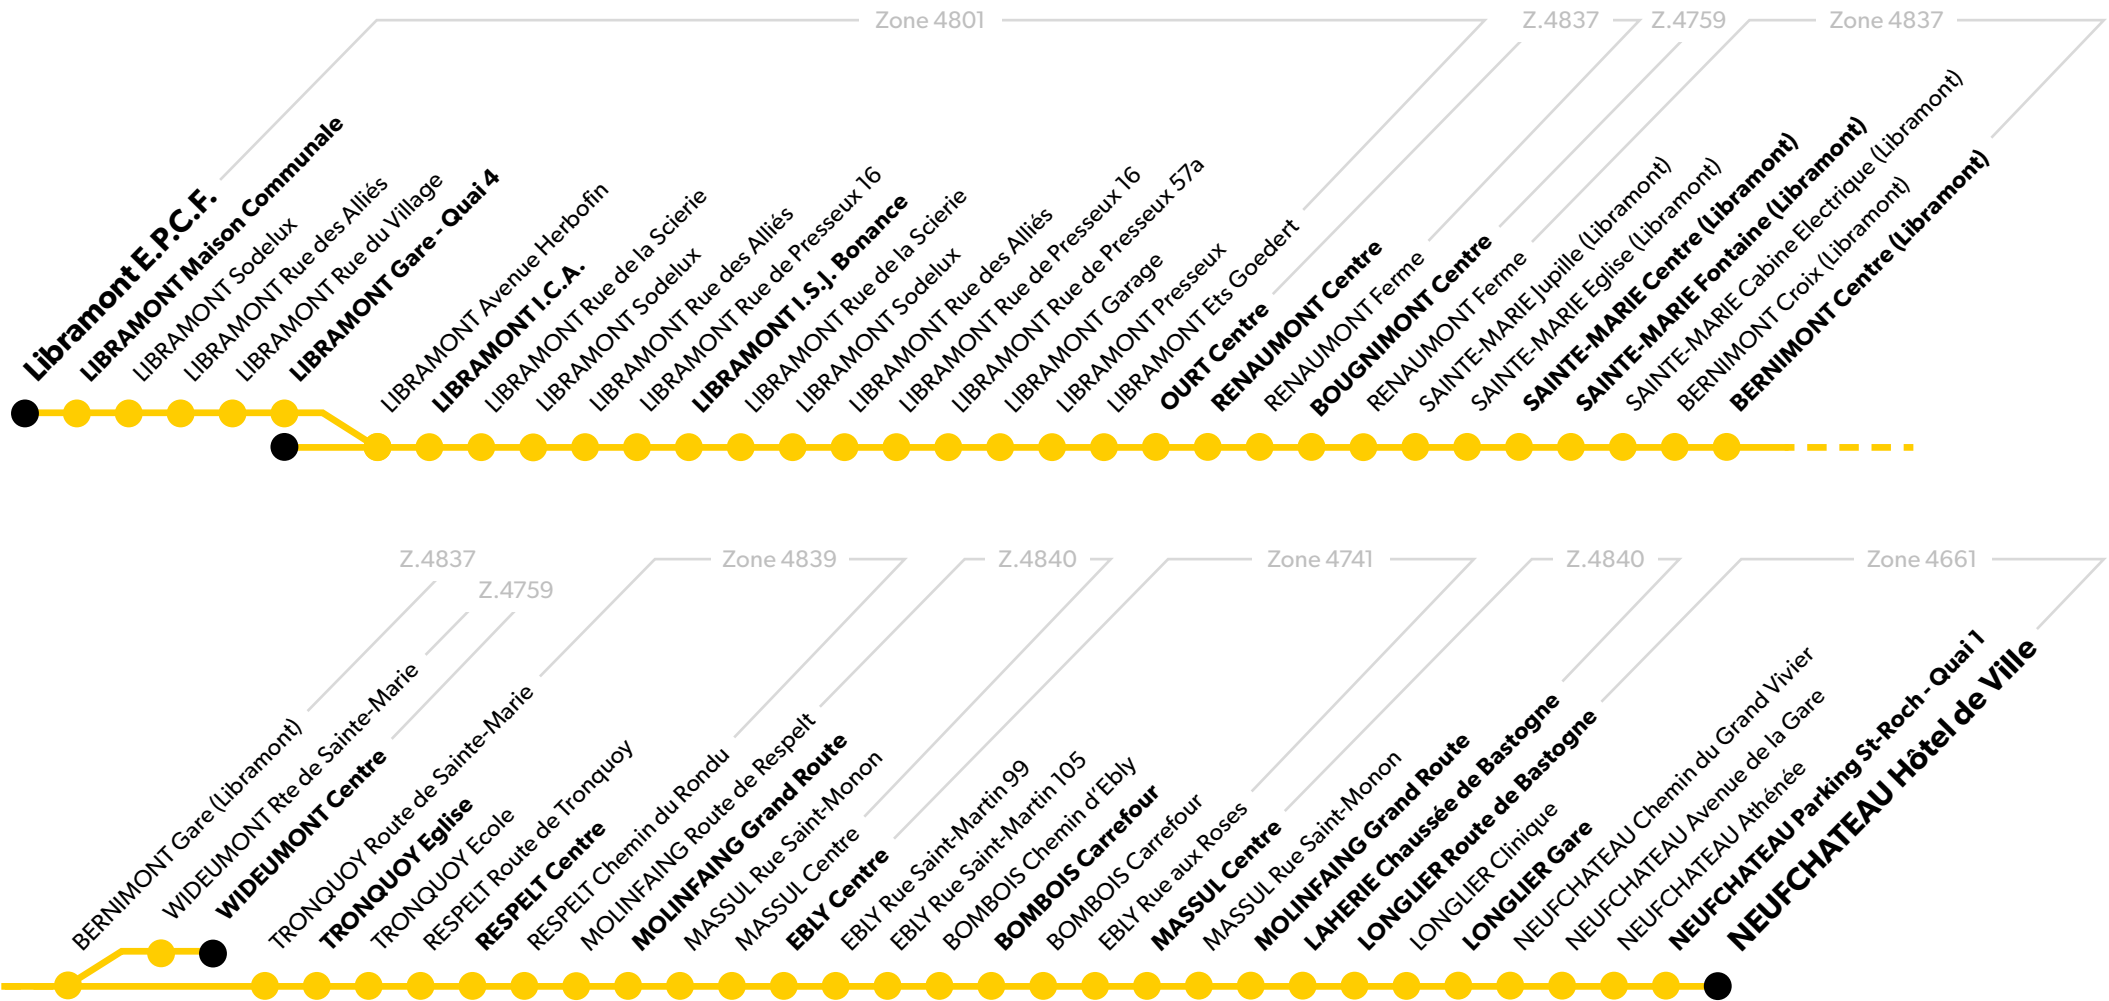

Schéma de ligne Vers Libramont

Légende

Arrêt en gras :
Arrêt de référence repris dans les grilles horaires.

Le détail des horaires des arrêts de référence de cette ligne est disponible sur la page suivante.

Schéma de ligne Vers Neufchâteau

Légende

Arrêt en gras :
Arrêt de référence repris dans les grilles horaires.

Le détail des horaires des arrêts de référence de cette ligne est disponible sur la page suivante.

Période scolaire

DU LUNDI AU VENDREDI

(a) Circule uniquement en période d'examens scolaires.

Vers Neufchâteau

Jours de circulation	**Me**	LM*JV	**Me**	LM*JV
Mentions particulières		a		
Libramont E.P.C.F.	12:07	12:07		
Libramont Maison Communale	12:08	12:08		
Libramont Gare	12:10	12:10	13:05	16:38
Libramont I.C.A.	12:13	12:13	*	16:41
Libramont I.S.J. Bonance	12:15	12:15	*	16:43
Ourt Centre	12:20	12:20	13:10	16:48
Renaumont Centre	12:24	12:24	*	16:52
Bougnimont Centre	12:28	12:28	*	16:56
Sainte-Marie-Chevigny Centre	*	*	13:15	*
Sainte-Marie-Chevigny Fontaine	12:36	12:36	13:16	17:04
Bernimont Centre	12:39	12:39	13:18	17:07
Wideumont Centre	*	*	13:23	*
Tronquoy Eglise	12:43	12:43		17:11
Respelt Centre	12:46	12:46		17:14
Molinfain Grand Route	12:49	12:49		17:17
Ebly Centre	12:58	12:58		17:26
Bombois Carrefour	13:02	13:02		17:30
Massul Centre	13:05	13:05		17:33
Molinfain Grand Route	13:06	13:06		17:34
Lahérie Chaussée de Bastogne	13:08	13:08		17:36
Longlier Route de Bastogne	13:09	13:09		17:37
Longlier Gare	13:12	13:12		17:40
Neufchâteau Parking Saint-Roch	13:15	13:15		17:43
Neufchâteau Hôtel de Ville	13:18	13:18		17:46
Numéro de voyage	203	9203	205	207