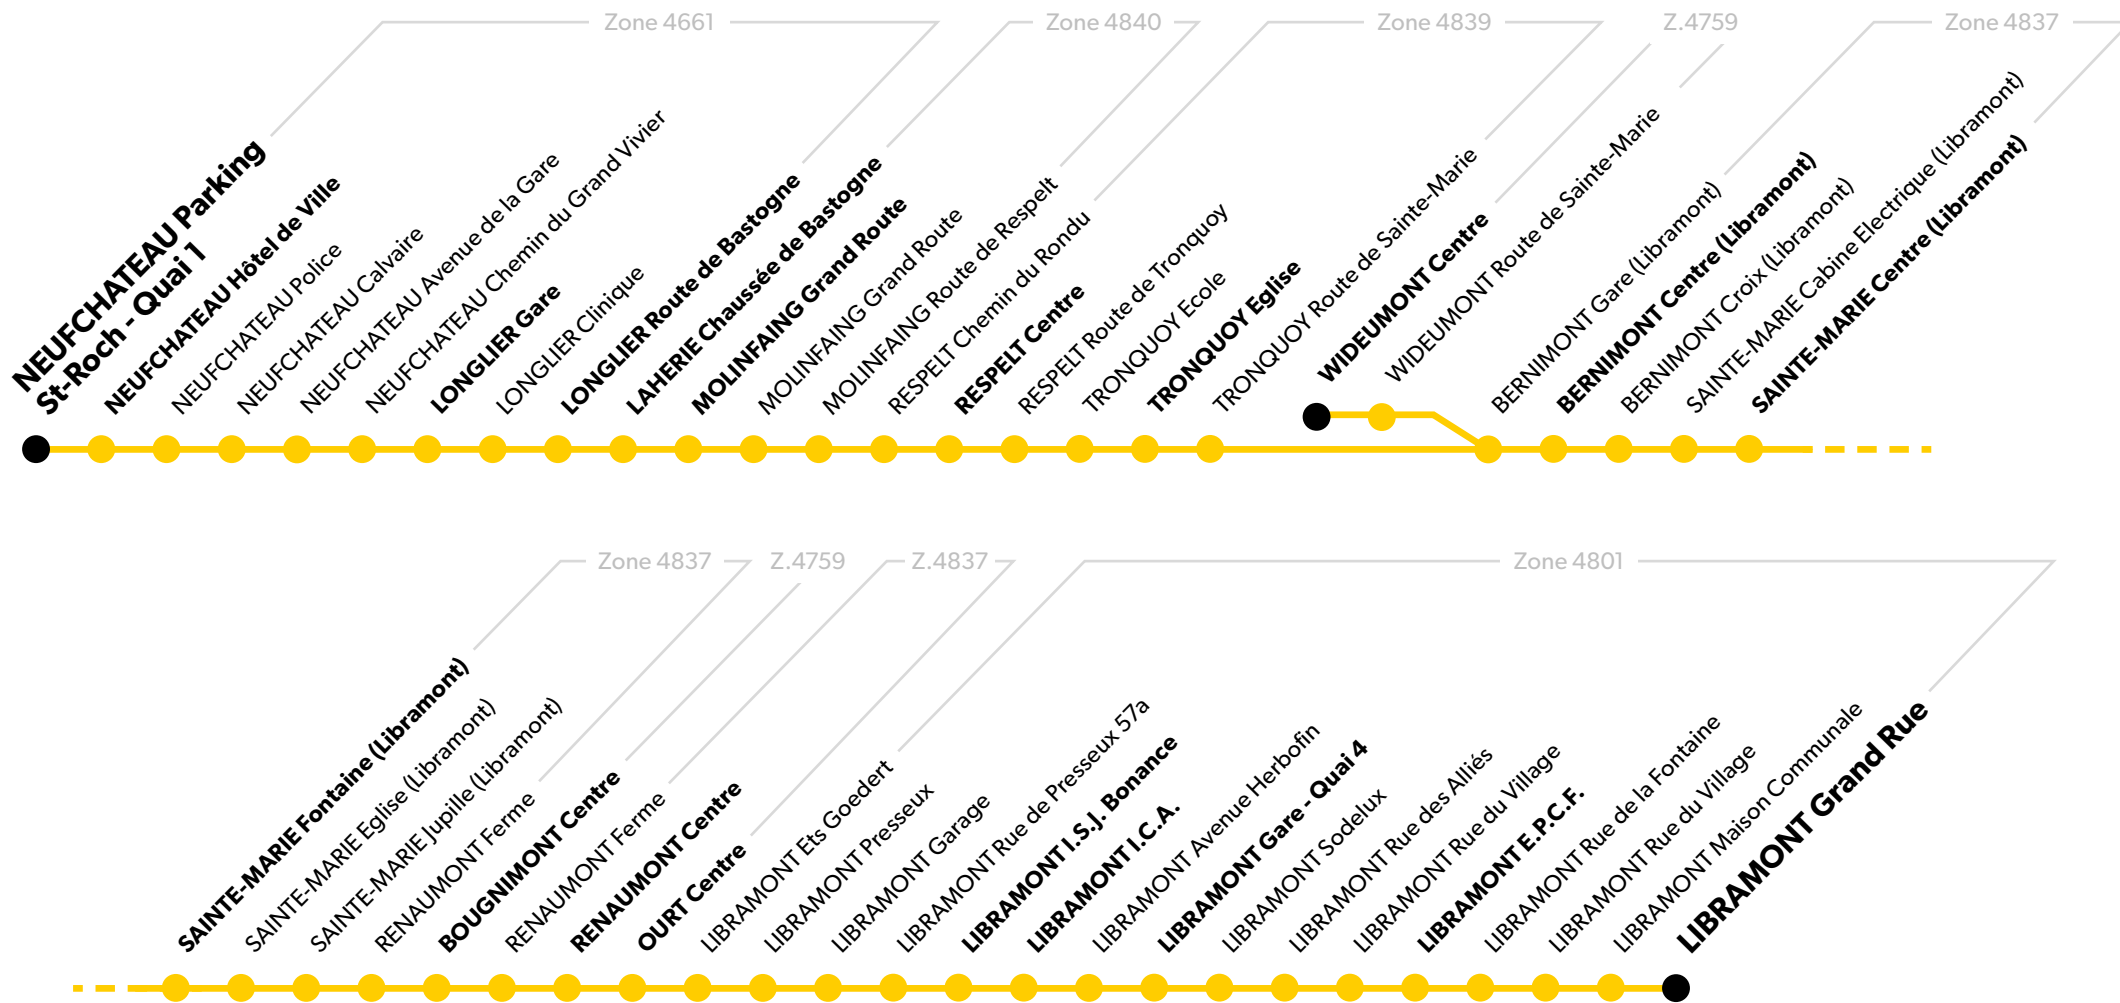

Schéma de ligne Vers Libramont

Légende

Arrêt en gras :
Arrêt de référence repris dans les grilles horaires.

Le détail des horaires des arrêts de référence de cette ligne est disponible sur la page suivante.

Schéma de ligne Vers Neufchâteau

Légende

Arrêt en gras :
Arrêt de référence repris dans les grilles horaires.

Le détail des horaires des arrêts de référence de cette ligne est disponible sur la page suivante.

Période scolaire

DU LUNDI AU VENDREDI

(a) Circule uniquement en période d'examens scolaires.

Vers Neufchâteau

Jours de circulation	**Me**	LM*JV	**Me**	LM*JV
Mentions particulières		a		
Libramont E.P.C.F.	12:07	12:07		
Libramont Maison Communale	12:08	12:08		
Libramont Gare	12:10	12:10	13:05	16:38
Libramont I.C.A.	12:13	12:13	*	16:41
Libramont I.S.J. Bonance	12:15	12:15	*	16:43
Ourt Centre	12:20	12:20	13:10	16:48
Renaumont Centre	12:24	12:24	*	16:52
Bougnimont Centre	12:28	12:28	*	16:56
Sainte-Marie-Chevigny Centre	*	*	13:15	*
Sainte-Marie-Chevigny Fontaine	12:36	12:36	13:16	17:04
Bernimont Centre	12:39	12:39	13:18	17:07
Wideumont Centre	*	*	13:23	*
Tronquoy Eglise	12:43	12:43		17:11
Respelt Centre	12:46	12:46		17:14
Molinfain Grand Route	12:49	12:49		17:17
Ebly Centre	12:58	12:58		17:26
Bombois Carrefour	13:02	13:02		17:30
Massul Centre	13:05	13:05		17:33
Molinfain Grand Route	13:06	13:06		17:34
Lahérie Chaussée de Bastogne	13:08	13:08		17:36
Longlier Route de Bastogne	13:09	13:09		17:37
Longlier Gare	13:12	13:12		17:40
Neufchâteau Parking Saint-Roch	13:15	13:15		17:43
Neufchâteau Hôtel de Ville	13:18	13:18		17:46
Numéro de voyage	203	9203	205	207