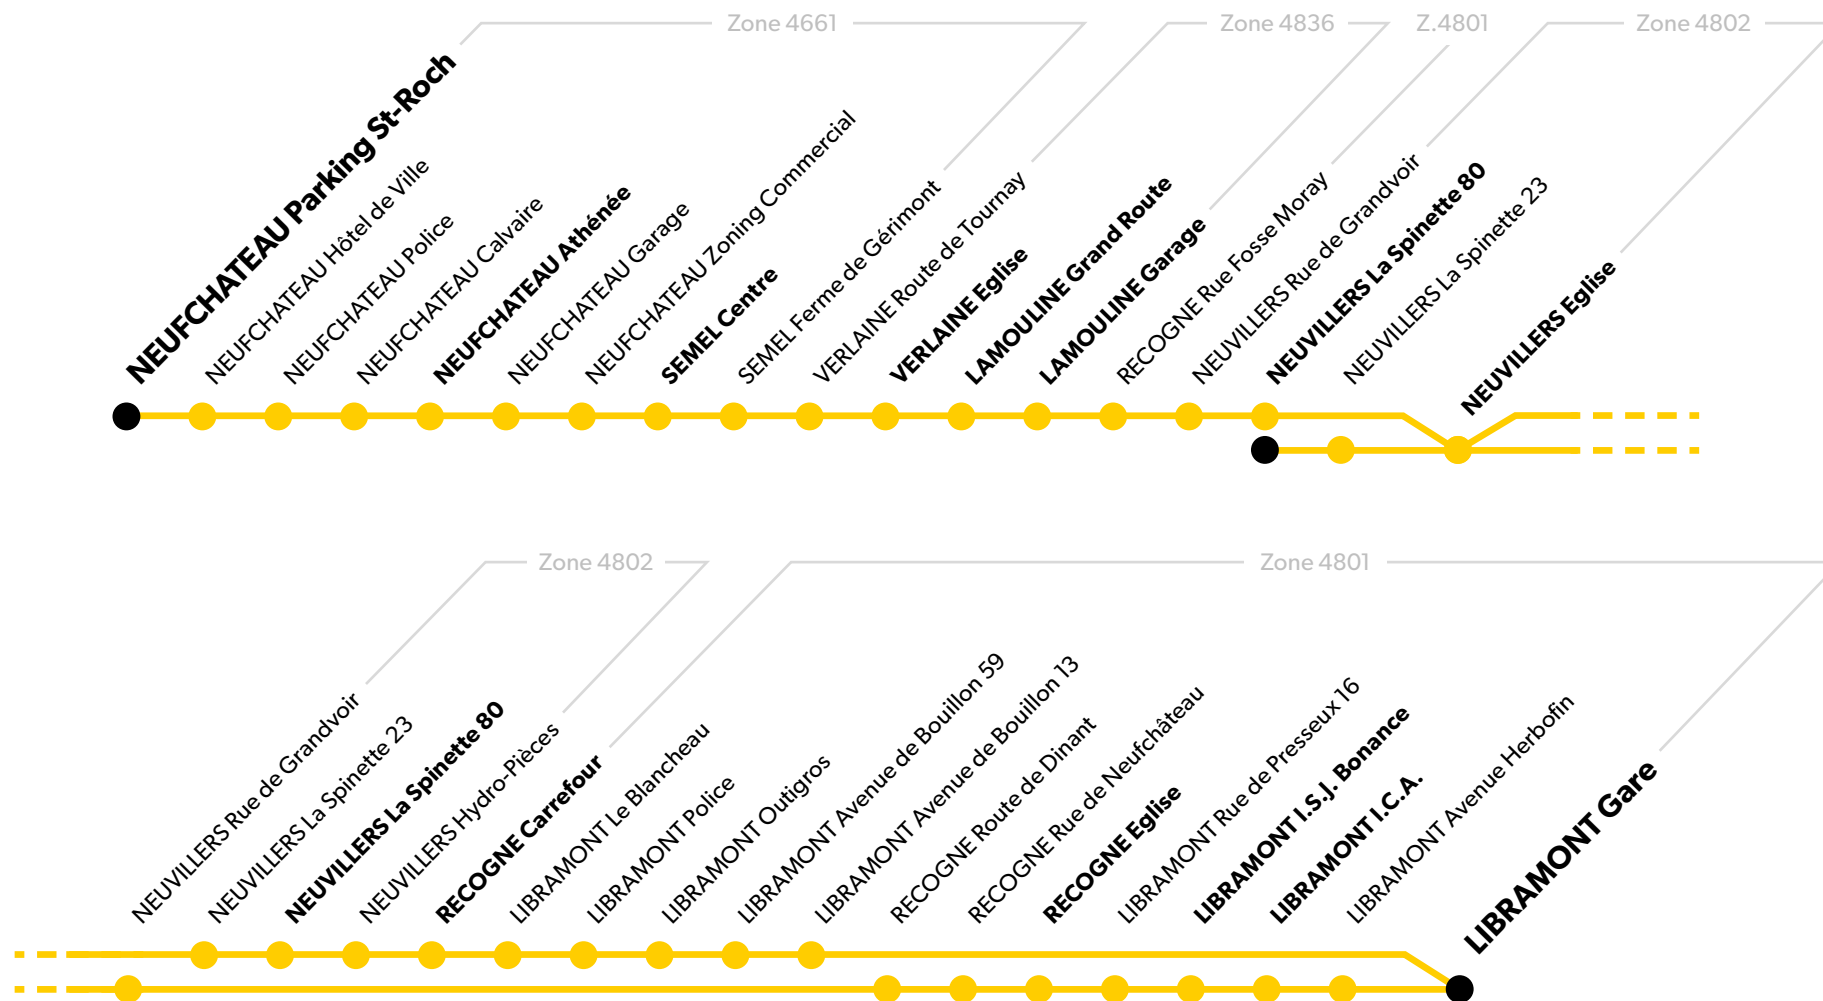

Schéma de ligne Vers Neufchâteau

Légende

Arrêt en gras :
Arrêt de référence repris dans les grilles horaires.

Le détail des horaires des arrêts de référence de cette ligne est disponible sur la page suivante.

Schéma de ligne Vers Libramont

Légende

Arrêt en gras :
Arrêt de référence repris dans les grilles horaires.

Le détail des horaires des arrêts de référence de cette ligne est disponible sur la page suivante.

Période scolaire

DU LUNDI AU VENDREDI

(a) Circule uniquement en période d'examens scolaires.

Vers Neufchâteau

Jours de circulation Mentions particulières	LMMeJV	**Me**	LM*JV a	LM*JV
Libramont I.S.J. Bonance		12:32	12:32	16:20
Libramont I.C.A.		12:34	12:34	16:22
Libramont Gare	7:15	12:38	12:38	16:26
Libramont Maison Communale	7:18	*	*	*
Recogne Carrefour	7:22	*	*	*
Recogne Eglise	*	12:43	12:43	16:31
Neuvillers Eglise	7:27	12:46	12:46	16:34
Neuvillers La Spinette 80	*	12:47	12:47	16:35
Lamouline Garage	7:31			
Lamouline Grand Route	7:32			
Verlaine Eglise	7:34			
Semel Centre	7:37			
Neufchâteau Parking Saint-Roch	7:40			
Neufchâteau Athénée	7:45			
Numéro de voyage	200	202	202	204

Période scolaire

DU LUNDI AU VENDREDI

(a) Circule uniquement en période d'examens scolaires.

Vers Libramont

Jours de circulation Mentions particulières	LMMeJV	**Me**	LM*JV a	LMMeJV
Neufchâteau Parking Saint-Roch		12:35	12:35	16:11
Neufchâteau Athénée		12:39	12:39	16:15
Semel Centre		12:43	12:43	16:19
Verlaine Eglise		12:46	12:46	16:22
Lamouline Grand Route		12:48	12:48	16:24
Lamouline Garage		12:49	12:49	16:25
Neuvillers La Spinette 80	8:06	*	*	*
Neuvillers Eglise	8:07	12:54	12:54	16:30
Recogne Carrefour	*	12:58	12:58	16:34
Recogne Eglise	8:10	*	*	*
Libramont I.S.J. Bonance	8:15	*	*	*
Libramont I.C.A.	8:17	*	*	*
Libramont Gare	8:21	13:01	13:01	16:37
Numéro de voyage	201	203	203	205