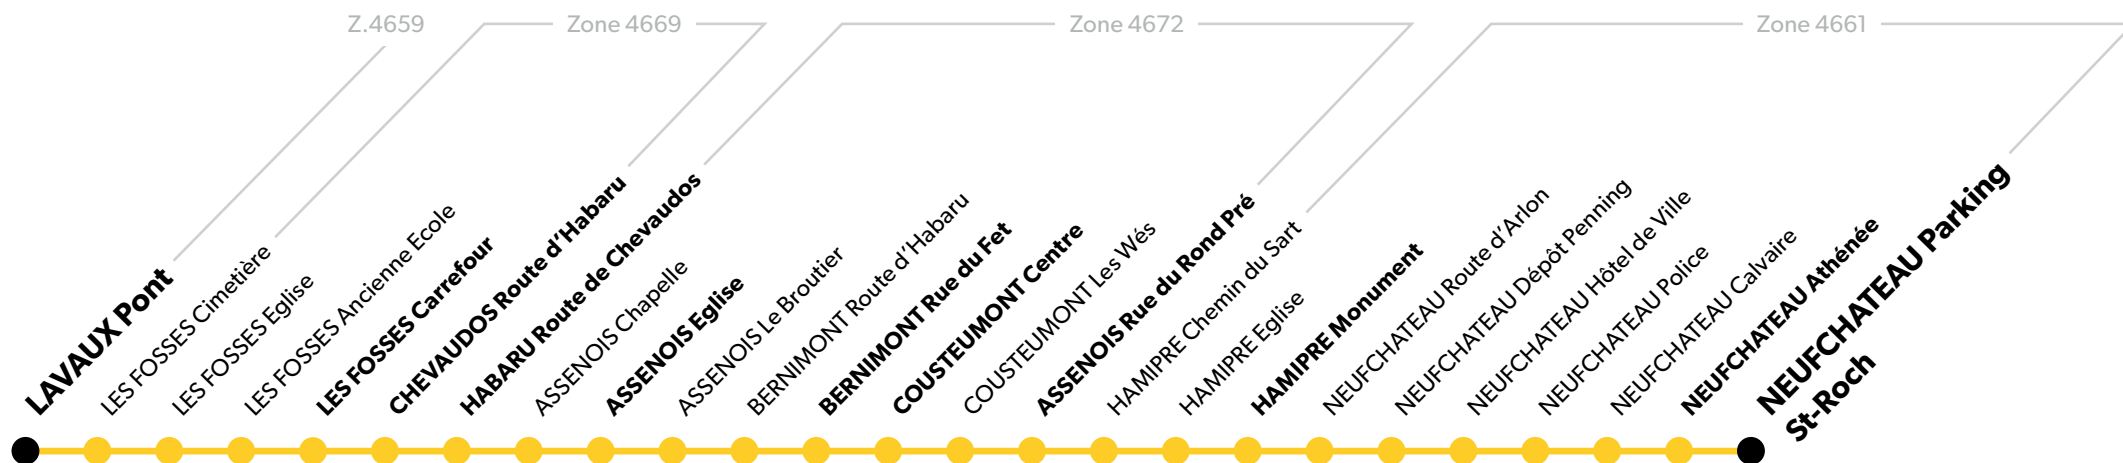

Schéma de ligne Vers Neufchâteau

Légende

Arrêt en gras :
Arrêt de référence repris dans les grilles horaires.

Le détail des horaires des arrêts de référence de cette ligne est disponible sur la page suivante.

Schéma de ligne Vers Lavaux

Légende

Arrêt en gras :
Arrêt de référence repris dans les grilles horaires.

Le détail des horaires des arrêts de référence de cette ligne est disponible sur la page suivante.

Période scolaire

DU LUNDI AU VENDREDI

Vers Neufchâteau

Jours de circulation	LMMeJV
Lavaux Pont	7:13
Les Fossés Carrefour	7:15
Chevaudos Route d'Habaru	7:17
Habaru Route de Chevaudos	7:18
Assenois Eglise (Léglise)	7:20
Bernimont Rue du Fet	7:22
Cousteumont Centre	7:23
Assenois Rue du Rond Pré	7:26
Hamipré Monument	7:30
Neufchâteau Athénée	7:35
Neufchâteau Parking Saint-Roch	7:37
Numéro de voyage	200

Période scolaire

DU LUNDI AU VENDREDI

(a) Circule uniquement en période d'examens scolaires.

Vers Lavaux

Jours de circulation Mentions particulières	**Me**	LM*JV a	LMMeJV
Neufchâteau Athénée	12:55	12:55	16:12
Neufchâteau Parking Saint-Roch	12:57	12:57	16:14
Hamipré Monument	13:00	13:00	16:17
Assenois Rue du Rond Pré	13:05	13:05	16:22
Cousteumont Centre	13:07	13:07	16:24
Bernimont Rue du Fet	13:08	13:08	16:25
Assenois Eglise (Léglise)	13:10	13:10	16:27
Habaru Route de Chevaudos	13:12	13:12	16:29
Chevaudos Route d'Habaru	13:14	13:14	16:31
Les Fossés Carrefour	13:17	13:17	16:34
Lavaux Pont	13:19	13:19	16:36
Numéro de voyage	201	9201	203