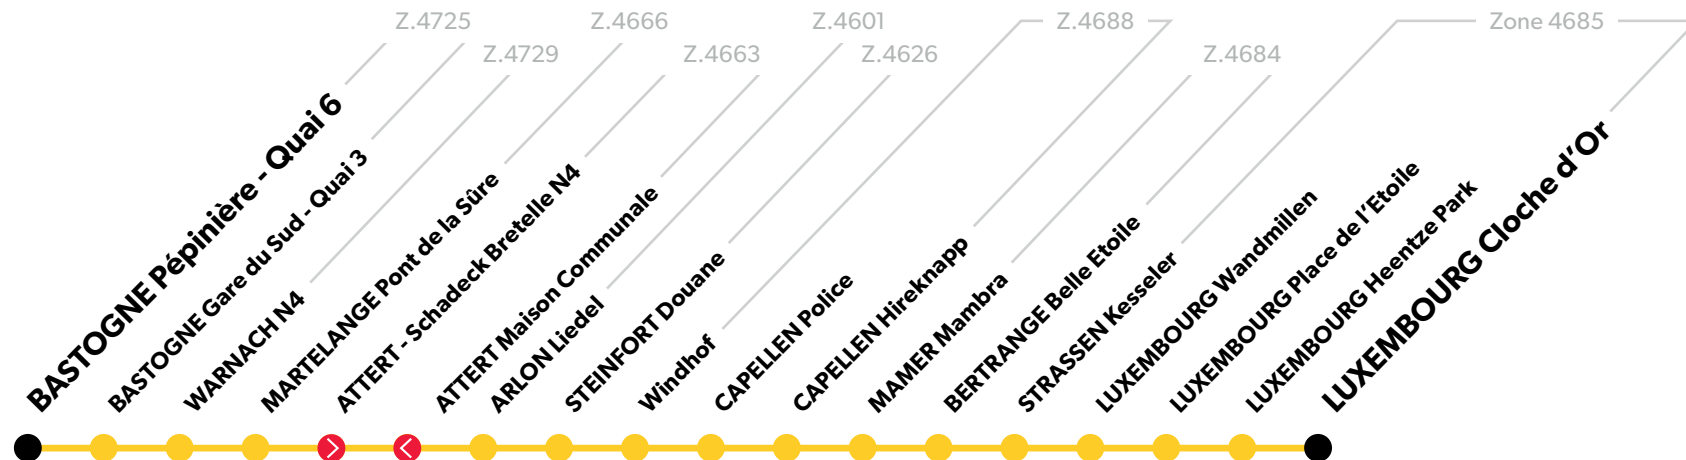

Schéma de ligne

Légende

Arrêt en gras :

Arrêt de référence repris dans les grilles horaires.

Arrêt desservi uniquement dans le sens indiqué.

Le détail des horaires des arrêts de référence de cette ligne est disponible sur la page suivante.

Période scolaire

DU LUNDI AU VENDREDI

Vers Luxembourg

Jours de circulation	LMMeJV	LMMeJV	LMMeJV
Bastogne Pépinière	6:00	6:30	7:00
Bastogne Gare du Sud	6:05	6:35	7:05
Warnach N4	6:19	6:49	7:19
Martelange Pont de la Sûre	6:23	6:53	7:23
Attert - Schadeck Bretelle N4	6:33	7:03	7:33
Arlon Liedel	6:42	7:12	7:42
Steinfort Douane	6:55	7:25	7:55
Windhof	7:02	7:32	8:02
Capellen Police	7:07	7:37	8:07
Capellen Hireknapp	7:09	7:39	8:09
Mamer Mambra	7:12	7:42	8:12
Bertrange Belle Etoile	7:17	7:47	8:17
Strassen Kesseler	7:20	7:50	8:20
Luxembourg Wandmillen	7:26	7:56	8:26
Luxembourg Place de l'Etoile	7:29	7:59	8:29
Luxembourg Heentze Park	7:37	8:07	8:37
Luxembourg Cloche d'Or	7:47	8:17	8:47
Numéro de voyage	200	202	204

Période scolaire

DU LUNDI AU VENDREDI

Vers Bastogne

Jours de circulation	LMMeJV	LMMeJV	LMMeJV
Luxembourg Cloche d'Or	16:30	17:30	18:30
Luxembourg Heentze Park	16:37	17:37	18:37
Luxembourg Place de l'Etoile	16:45	17:45	18:45
Luxembourg Wandmillen	16:48	17:48	18:48
Strassen Kesseler	16:54	17:54	18:54
Bertrange Belle Etoile	16:59	17:59	18:59
Mamer Mambra	17:05	18:05	19:05
Capellen Hireknapp	17:08	18:08	19:08
Capellen Police	17:10	18:10	19:10
Windhof	17:15	18:15	19:15
Steinfort Douane	17:20	18:20	19:20
Arlon Liedel	17:28	18:28	19:28
Attert Maison Communale	17:41	18:41	19:41
Martelange Pont de la Sûre	17:50	18:50	19:50
Warnach N4	17:54	18:54	19:54
Bastogne Gare du Sud	18:07	19:07	20:07
Bastogne Pépinière	18:12	19:12	20:12
Numéro de voyage	201	203	205