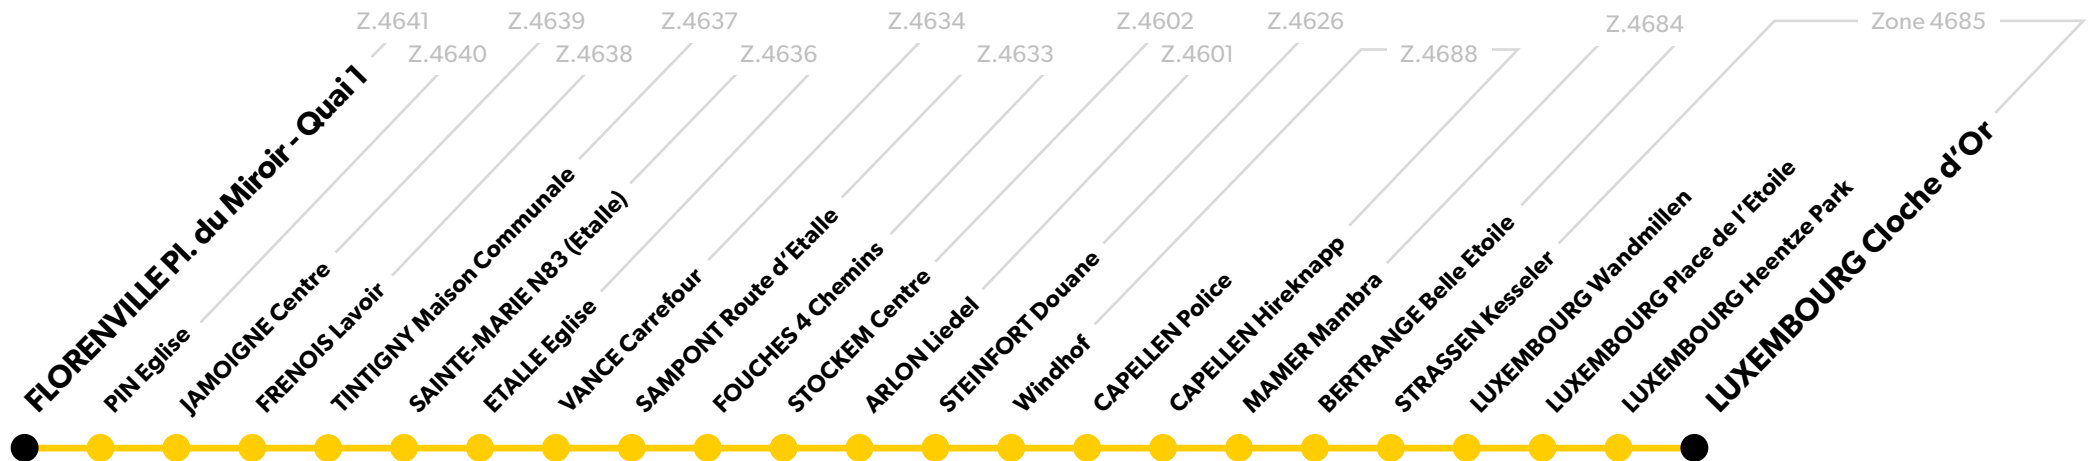

Schéma de ligne

Légende

Arrêt en gras :
Arrêt de référence repris dans les grilles horaires.

Le détail des horaires des arrêts de référence de cette ligne est disponible sur la page suivante.