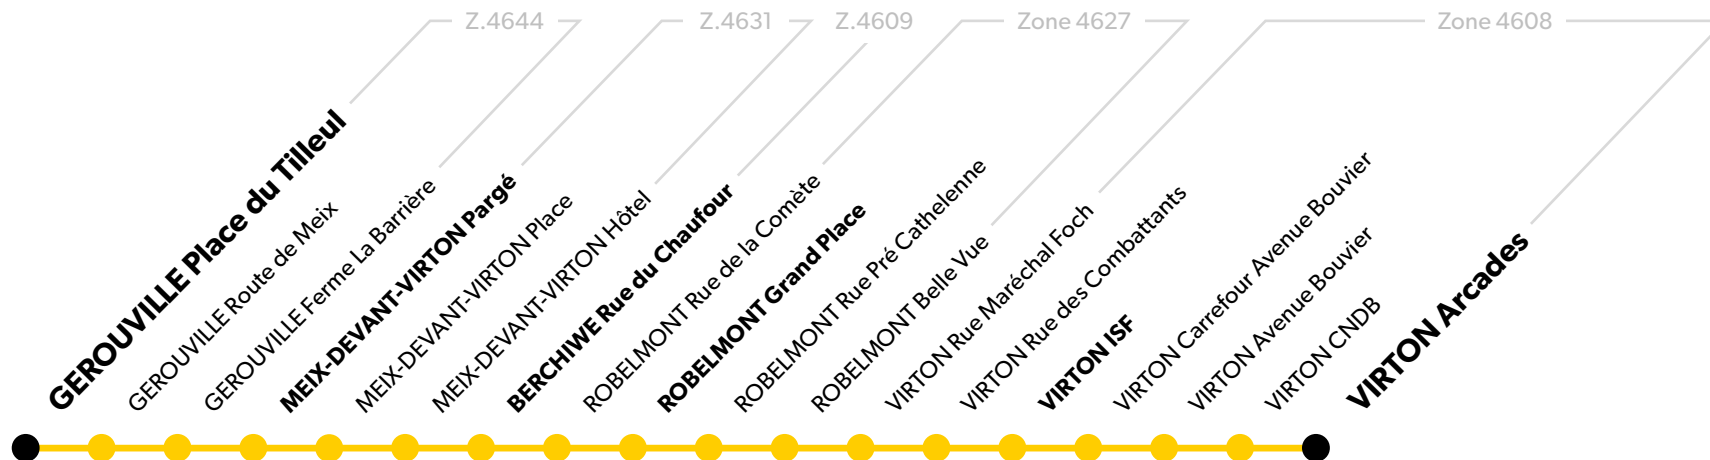

Schéma de ligne Vers Virton

Légende

Arrêt en gras :
Arrêt de référence repris dans les grilles horaires.

Le détail des horaires des arrêts de référence de cette ligne est disponible sur la page suivante.