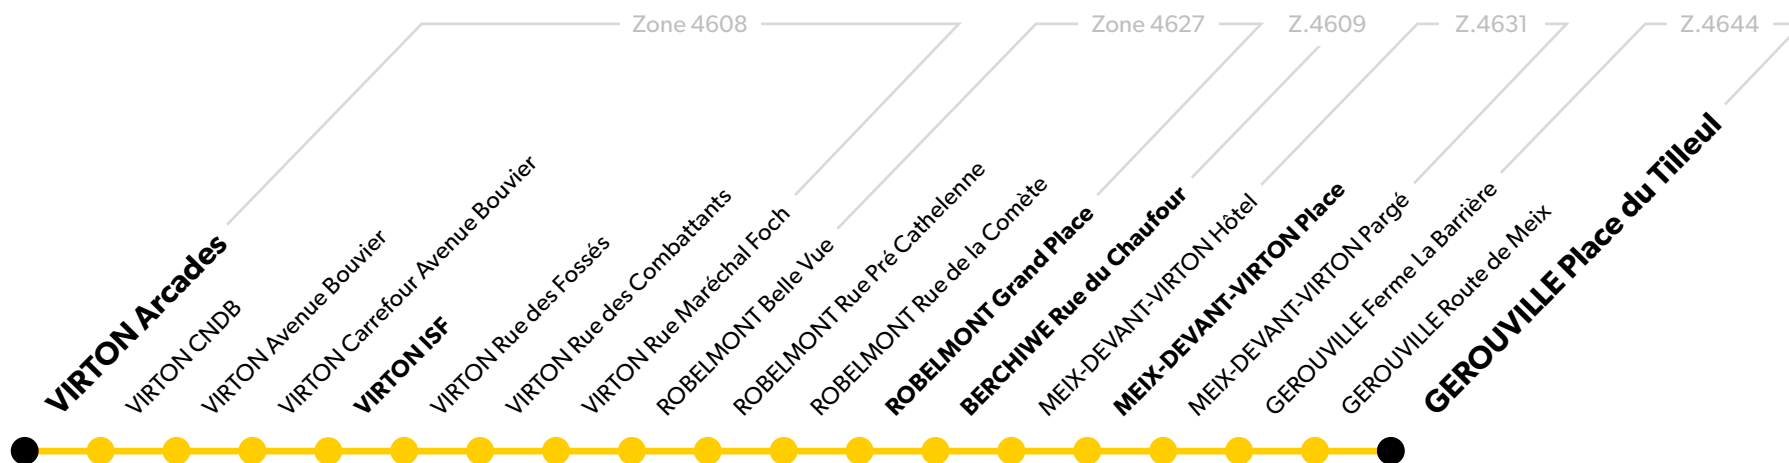

Schéma de ligne Vers Gérouville

Légende

Arrêt en gras :
Arrêt de référence repris dans les grilles horaires.

Le détail des horaires des arrêts de référence de cette ligne est disponible sur la page suivante.