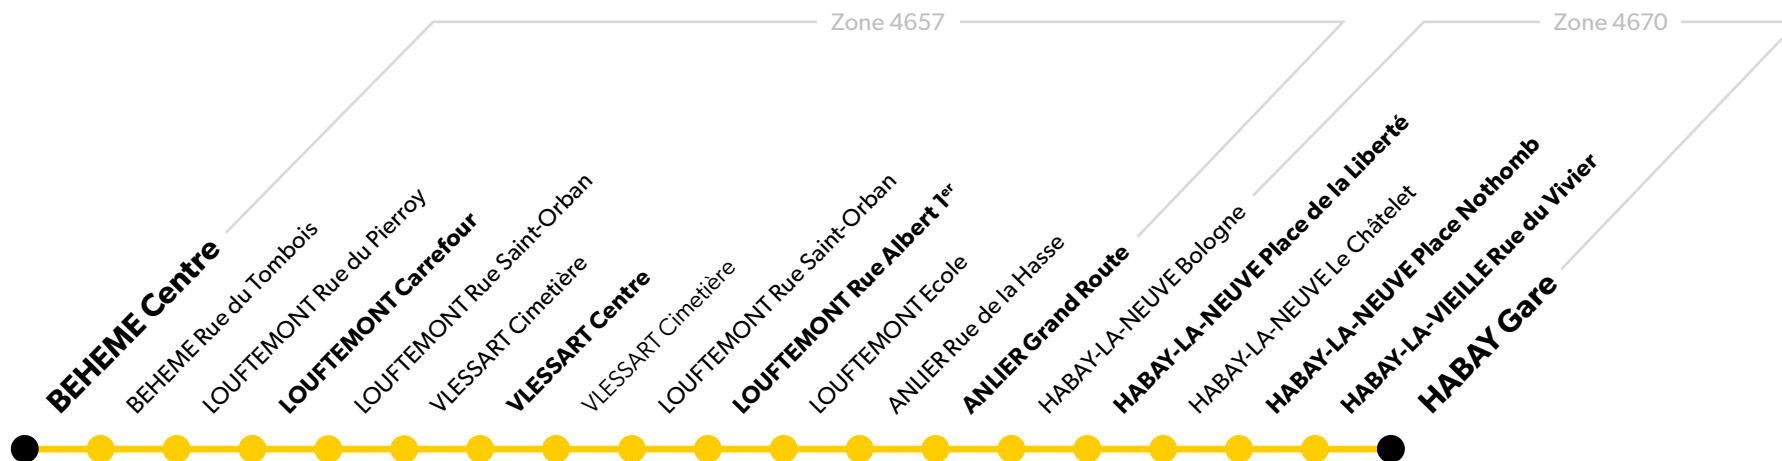

Schéma de ligne

Légende

Arrêt en gras :
Arrêt de référence repris dans les grilles horaires.

Le détail des horaires des arrêts de référence de cette ligne est disponible sur la page suivante.

Période scolaire

DU LUNDI AU VENDREDI

ⓑ Point de correspondance SNCB

Vers Habay

Jours de circulation	LMMeJV	LMMeJV
Behême Centre	8:04	10:04
Louftémont Carrefour	8:07	10:07
Vlessart Centre	8:12	10:12
Louftémont Rue Albert 1 ^{er}	8:15	10:15
Anlier Grand Route	8:17	10:17
Habay-la-Neuve Place de la Liberté	8:22	10:22
Habay-la-Neuve Place Nothomb	8:25	10:25
Habay-la-Vieille Rue du Vivier	8:28	10:28
Habay Gare ⓑ	8:30	10:30
Numéro de voyage	204	206

Période scolaire
DU LUNDI AU VENDREDI

Vers Behême

Jours de circulation	LMMeJV	LMMeJV
Habay Gare 	12:28	16:28
Habay-la-Vieille Rue du Vivier	12:30	16:30
Habay-la-Neuve Place Nothomb	12:33	16:33
Habay-la-Neuve Place de la Liberté	12:36	16:36
Anlier Grand Route	12:41	16:41
Louftémont Rue Albert 1 ^{er}	12:43	16:43
Vlessart Centre	12:46	16:46
Louftémont Carrefour	12:51	16:51
Behême Centre	12:54	16:54
Numéro de voyage	203	207

Toutes périodes
SAMEDI

Vers Behême

Jours de circulation	S	S
Habay Gare 	12:28	17:28
Habay-la-Vieille Rue du Vivier	12:30	17:30
Habay-la-Neuve Place Nothomb	12:33	17:33
Habay-la-Neuve Place de la Liberté	12:36	17:36
Anlier Grand Route	12:41	17:41
Louftémont Rue Albert 1 ^{er}	12:43	17:43
Vlessart Centre	12:46	17:46
Louftémont Carrefour	12:51	17:51
Behême Centre	12:54	17:54
Numéro de voyage	603	607