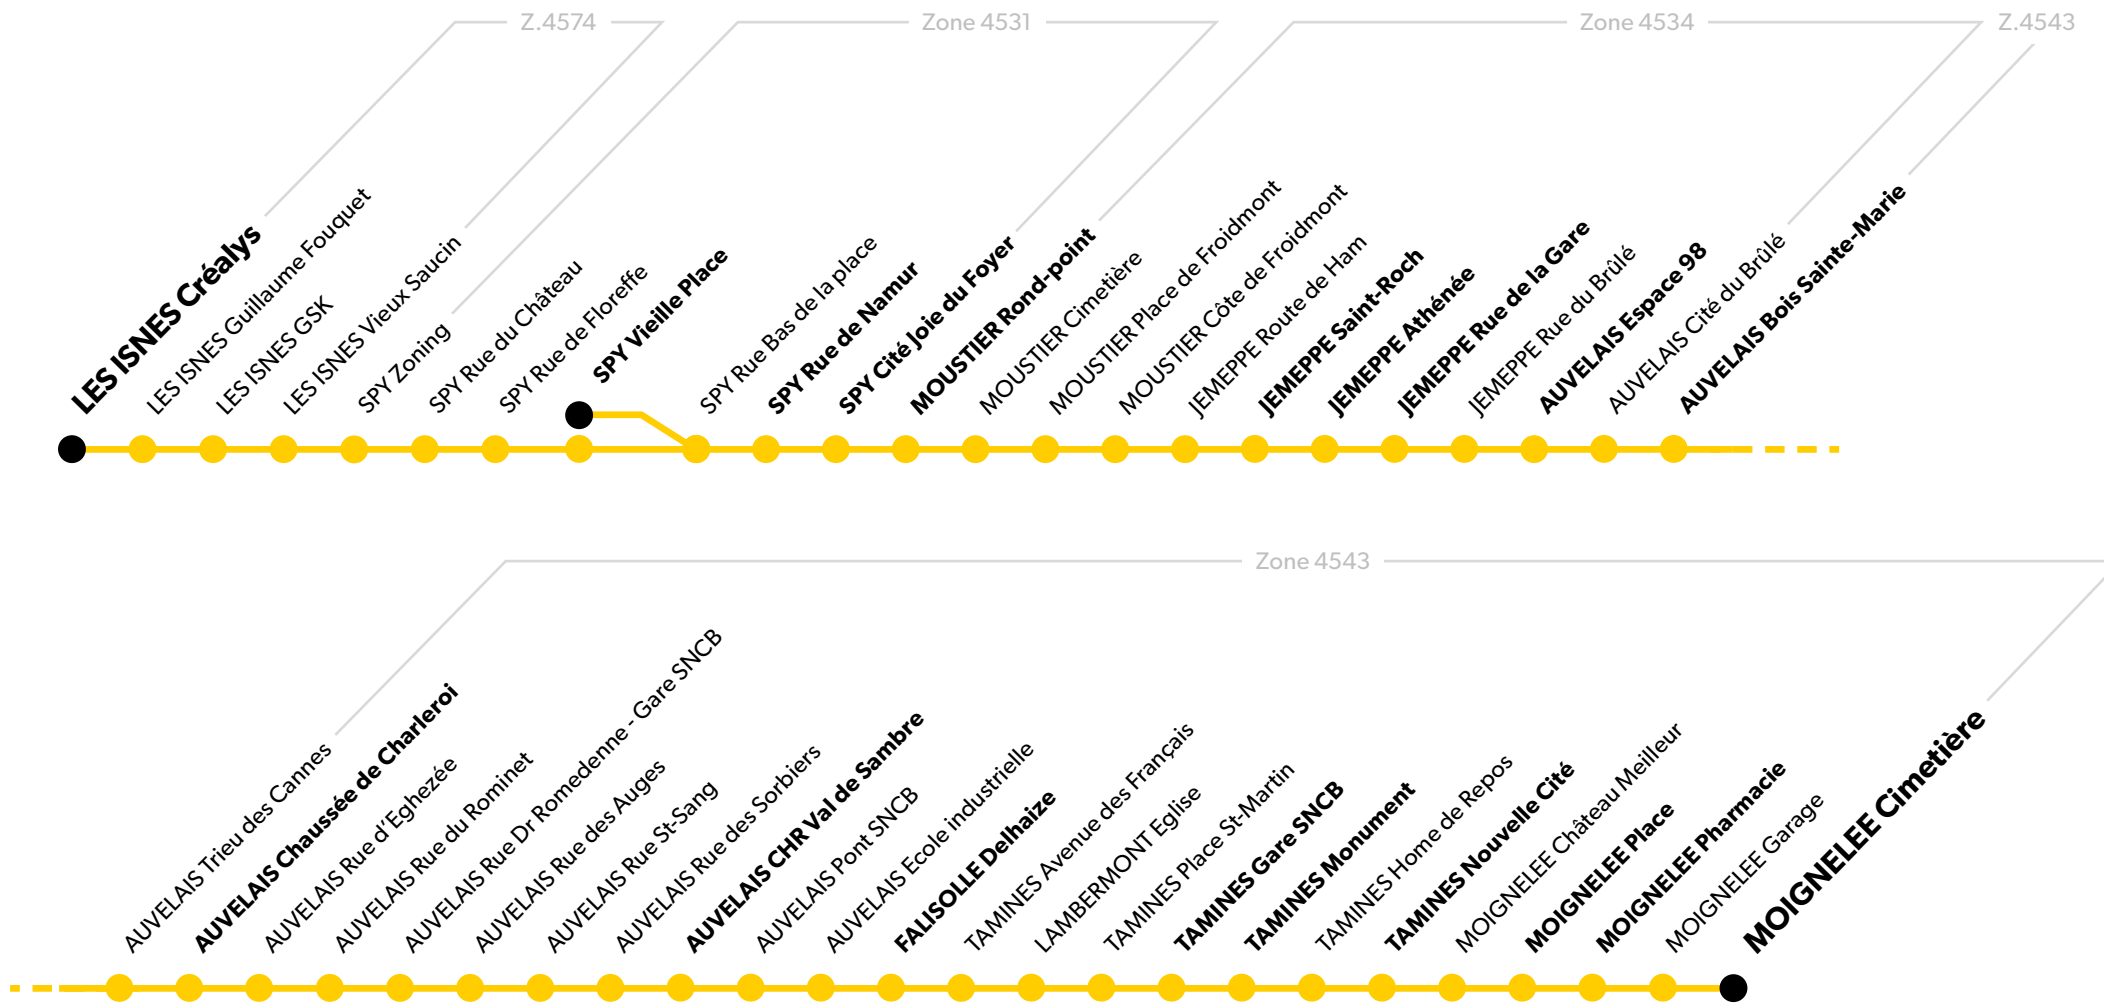

Schéma de ligne Vers Moignelée

Légende

Arrêt en gras :
Arrêt de référence repris dans les grilles horaires.

Le détail des horaires des arrêts de référence de cette ligne est disponible sur la page suivante.

Schéma de ligne Vers Les Isnes Créalys

Légende

Arrêt en gras :
Arrêt de référence repris dans les grilles horaires.

Le détail des horaires des arrêts de référence de cette ligne est disponible sur la page suivante.