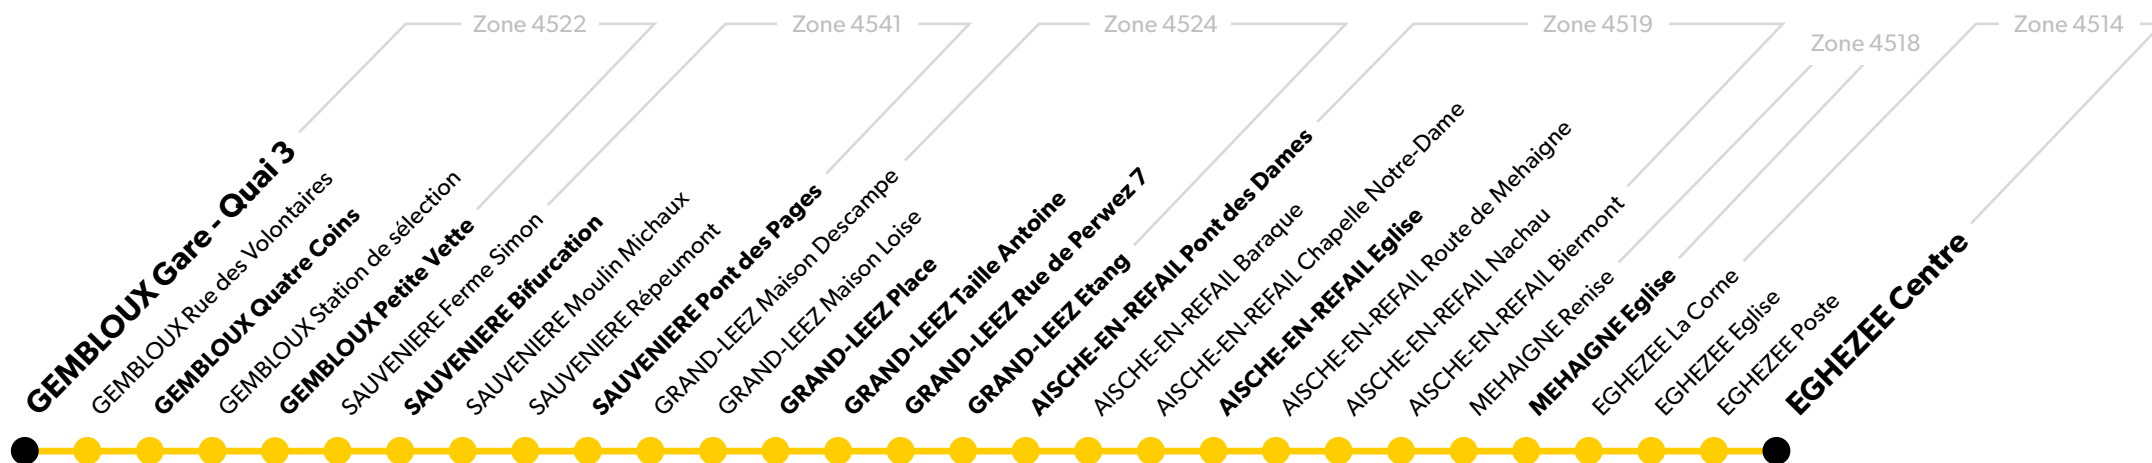

## Schéma de ligne Vers Eghezée

### Légende

**Arrêt en gras :**  
Arrêt de référence repris dans les grilles horaires.

Le détail des horaires des arrêts de référence de cette ligne est disponible sur la page suivante.

## Schéma de ligne Vers Gembloux