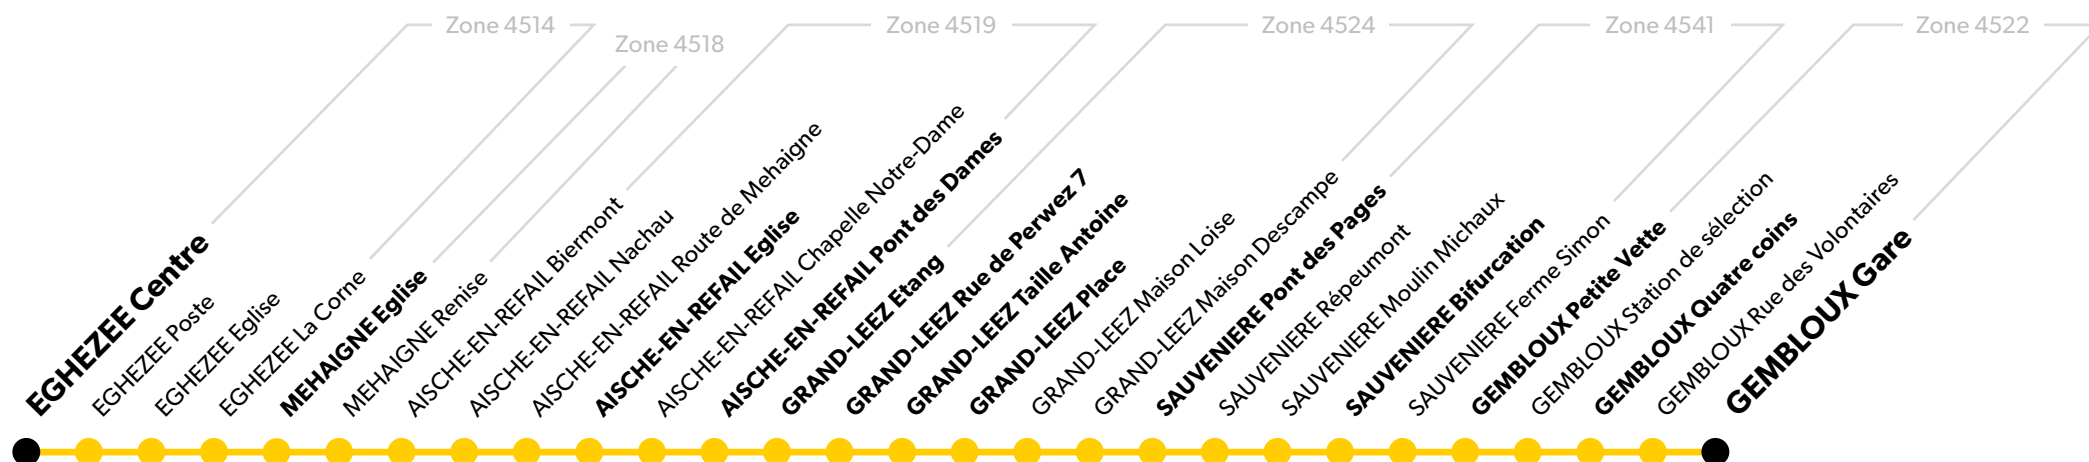

Schéma de ligne Vers Gembloux

Légende

Arrêt en gras :
Arrêt de référence repris dans les grilles horaires.

Le détail des horaires des arrêts de référence de cette ligne est disponible sur la page suivante.