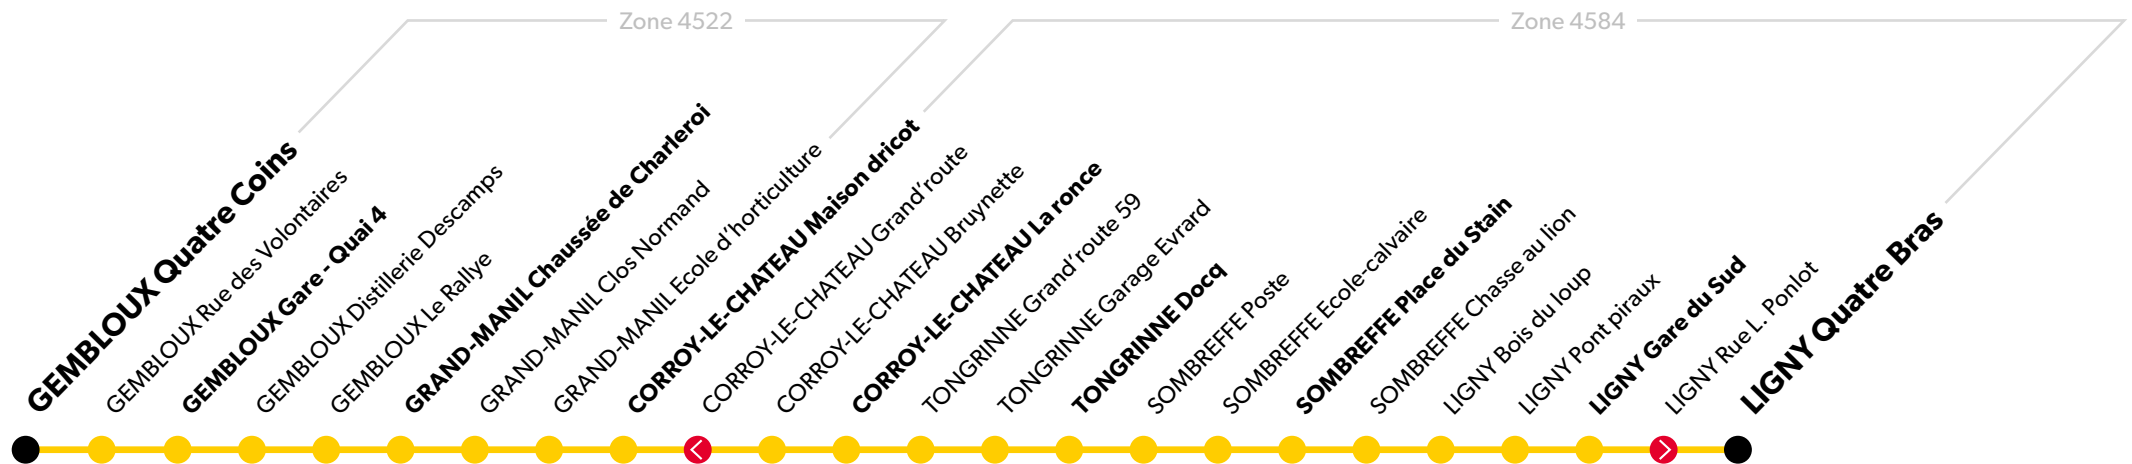

Schéma de ligne**Légende****Arrêt en gras :**

Arrêt de référence repris dans les grilles horaires.

Arrêt desservi uniquement dans le sens indiqué.

Le détail des horaires des arrêts de référence de cette ligne est disponible sur la page suivante.

Période scolaire

DU LUNDI AU VENDREDI

(a) Circule uniquement en période d'examens scolaires.

Vers Ligny

| Jour(s) de circulation Mention particulière | **Me** | LM*JV a | **Me** | LM*JV a | LM*JV | LM*JV |
|--|--------------|--------------|--------------|--------------|--------------|--------------|
| Gembloux Quatre Coins | 12:03 | 12:03 | 13:03 | 13:03 | 16:10 | 16:10 |
| Gembloux Gare - Quai 4 | 12:08 | 12:08 | 13:08 | 13:08 | 16:15 | 16:15 |
| Grand-Manil Chaussée de Charleroi | 12:13 | 12:13 | 13:13 | 13:13 | 16:20 | 16:20 |
| Corroy-le-Chateau Maison dricot | 12:17 | 12:17 | 13:17 | 13:17 | 16:24 | 16:24 |
| Corroy-le-Chateau La ronce | 12:19 | 12:19 | 13:19 | 13:19 | 16:26 | 16:26 |
| Tongrinne Docq | 12:23 | 12:23 | 13:23 | 13:23 | 16:30 | 16:30 |
| Sombreffe Place du Stain | 12:27 | 12:27 | 13:27 | 13:27 | 16:34 | 16:34 |
| Ligny Gare du Sud | 12:31 | 12:31 | 13:31 | 13:31 | 16:38 | 16:38 |
| Ligny Quatre Bras | 12:34 | 12:34 | 13:34 | 13:34 | 16:41 | 16:41 |
| Numéro de voyage | 1 | 1 | 5 | 5 | 9 | 7 |

Période scolaire

DU LUNDI AU VENDREDI

| Vers Gembloux | | |
|-----------------------------------|--------------|--------------|
| Jour(s) de circulation | LMMeJV | LMMeJV |
| Ligny Quatre Bras | 07:28 | 08:10 |
| Ligny Gare du Sud | 07:30 | 08:12 |
| Sombreffe Place du Stain | 07:34 | 08:16 |
| Tongrinne Docq | 07:39 | 08:21 |
| Corroy-le-Chateau La ronce | 07:41 | 08:23 |
| Corroy-le-Chateau Maison dricot | 07:43 | 08:25 |
| Grand-Manil Chaussée de Charleroi | 07:47 | 08:29 |
| Gembloux Gare - Quai 4 | 07:54 | 08:36 |
| Gembloux Quatre Coins | 07:59 | 08:41 |
| Numéro de voyage | 2 | 6 |