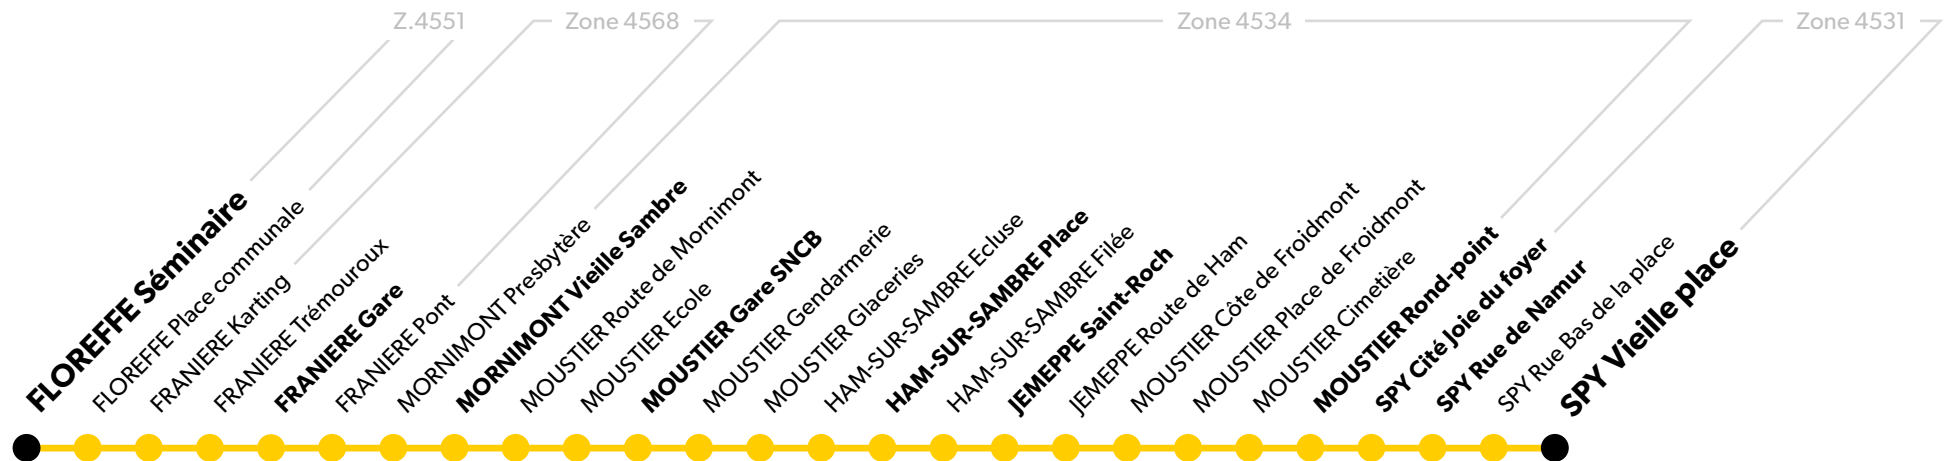

## Schéma de ligne

### Vers Spy

#### Légende

**Arrêt en gras :**  
Arrêt de référence repris dans les grilles horaires.

↳ Le détail des horaires des arrêts de référence de cette ligne est disponible sur la page suivante.

## Schéma de ligne Vers Florefe