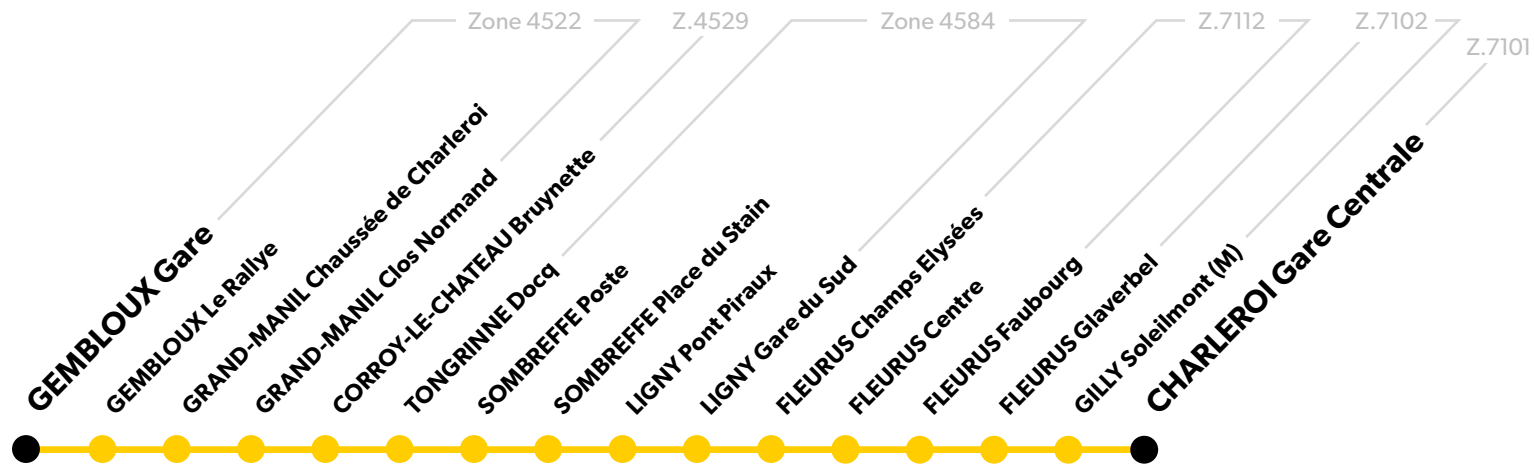

Schéma de ligne

Légende

Arrêt en gras :
Arrêt de référence repris dans les grilles horaires.

Le détail des horaires des arrêts de référence de cette ligne est disponible sur la page suivante.

Période scolaire