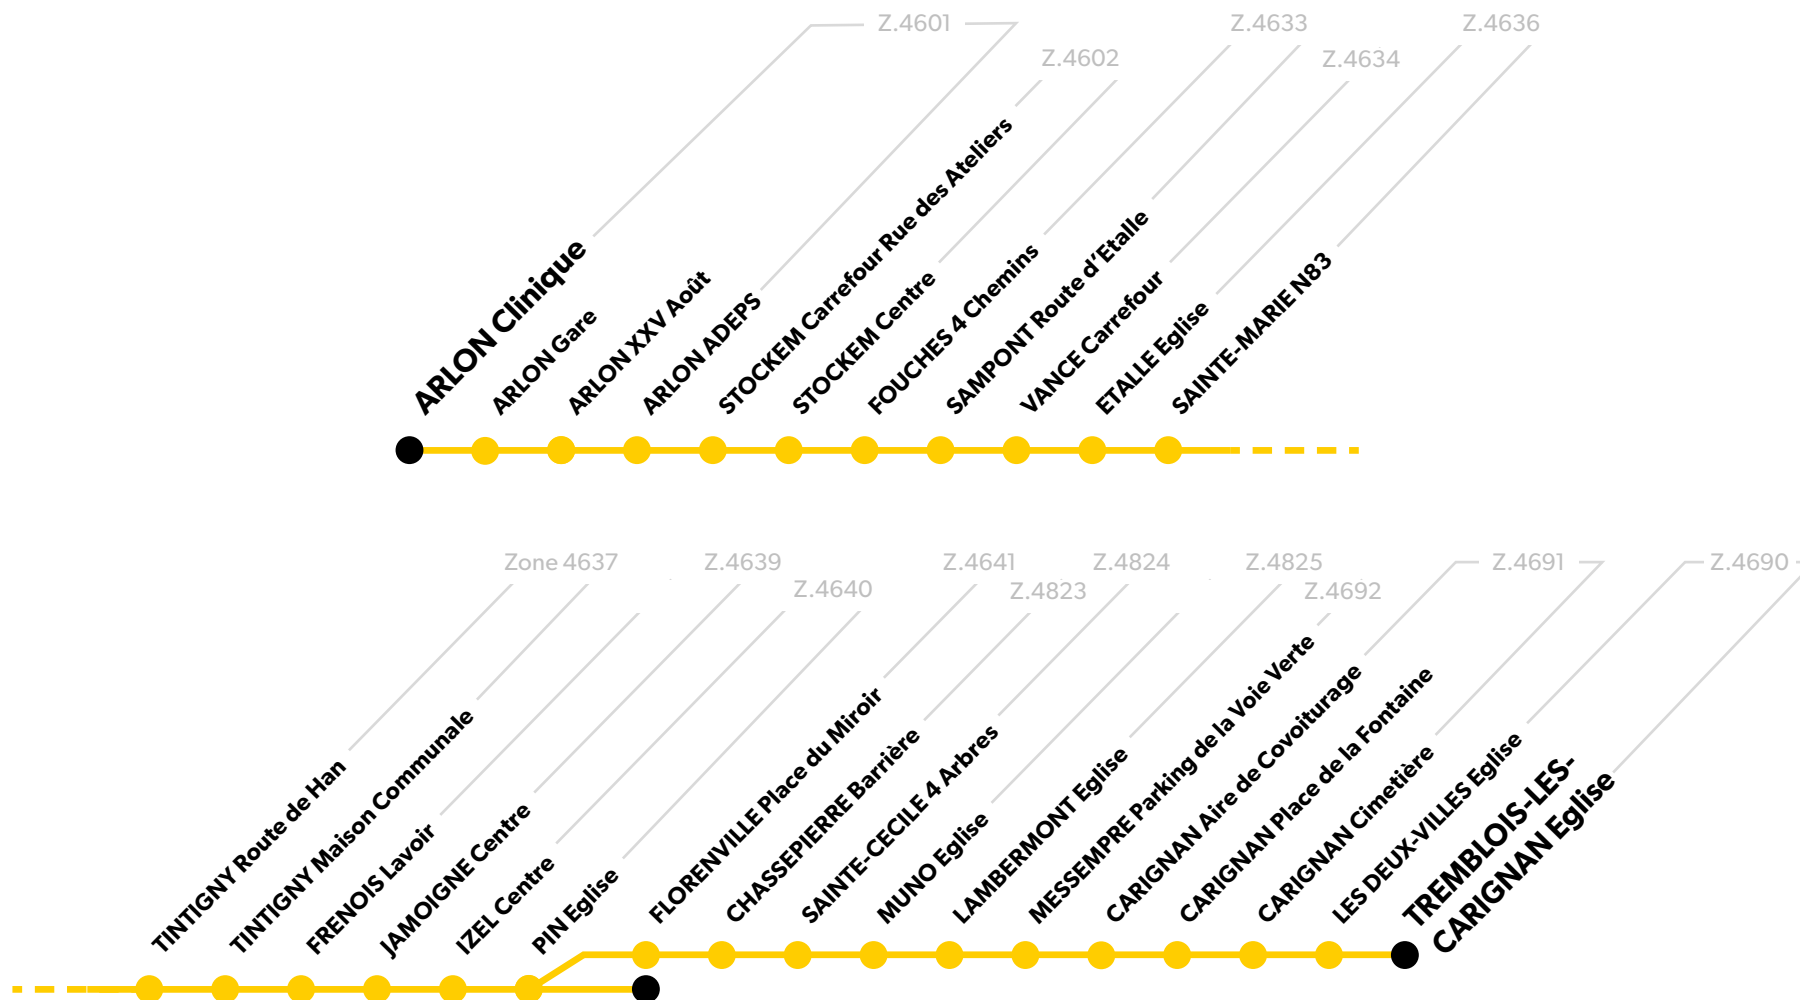

Schéma de ligne

Vers Arlon

Légende

Arrêt en gras :
Arrêt de référence repris dans les grilles horaires.

Ligne directe : ne dessert que les arrêts mentionnés à l'horaire

↳ Le détail des horaires des arrêts de référence de cette ligne est disponible sur la page suivante.

Schéma de ligne Vers Florenville

Légende

Arrêt en gras :
Arrêt de référence repris dans les grilles horaires.

Ligne directe : ne dessert que les arrêts mentionnés à l'horaire

↳ Le détail des horaires des arrêts de référence de cette ligne est disponible sur la page suivante.