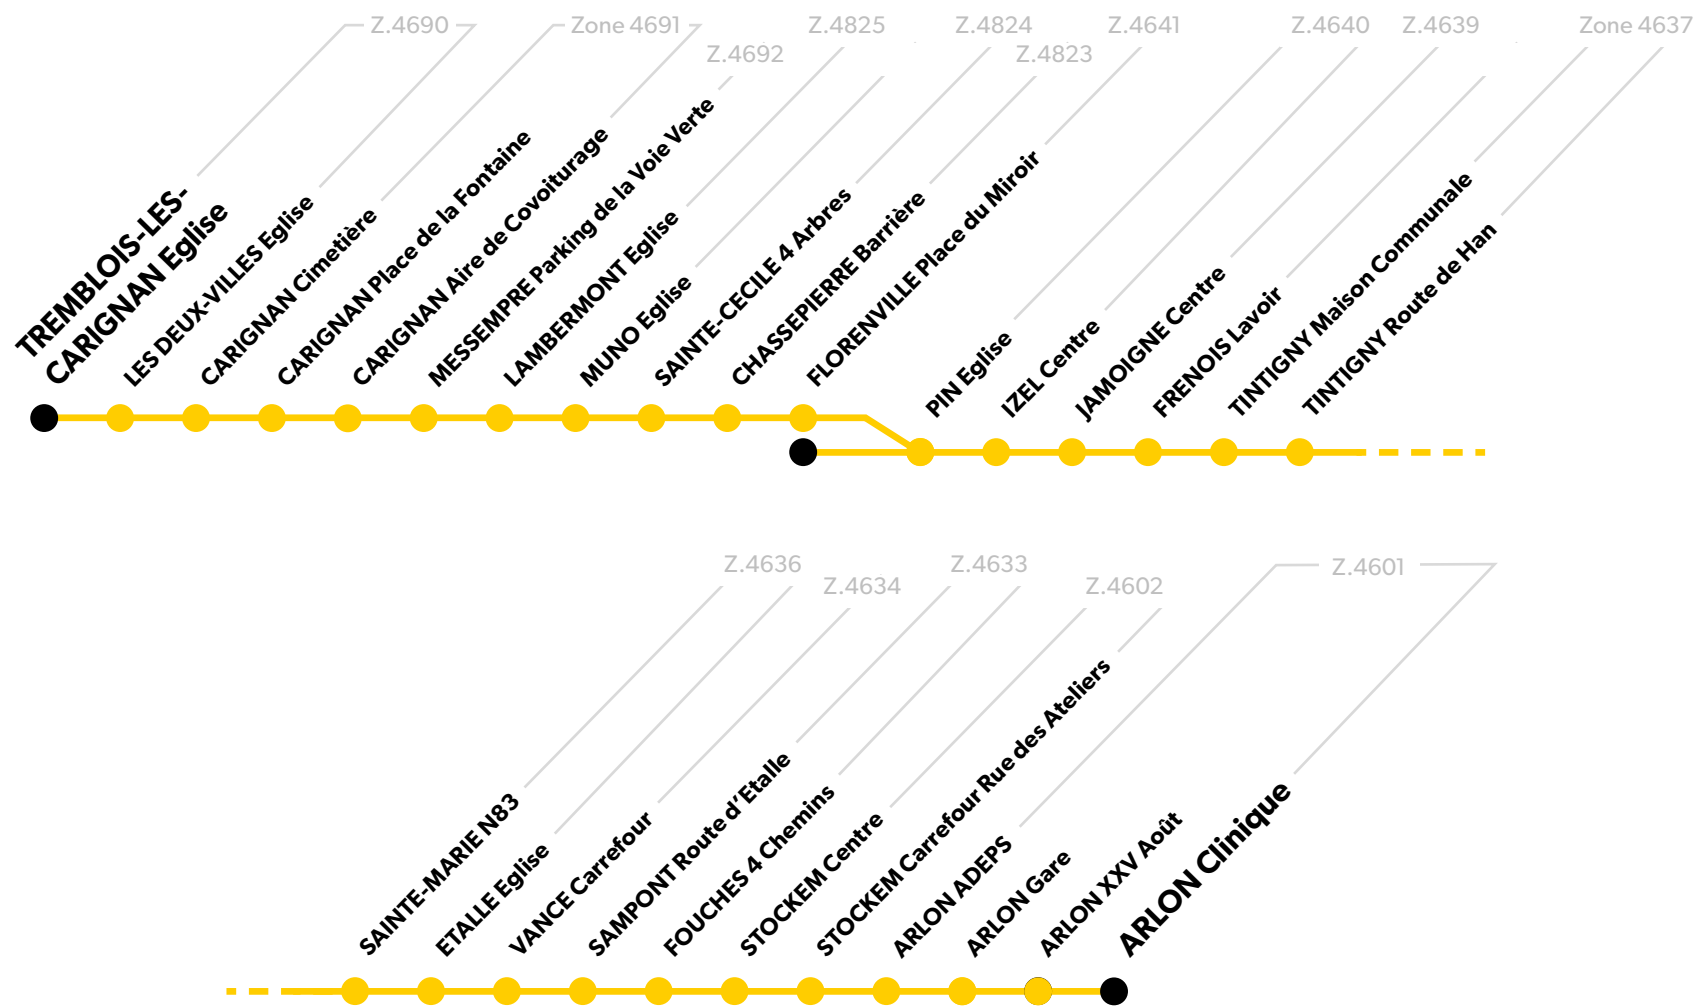

Schéma de ligne

Vers Arlon

Légende

Arrêt en gras :
Arrêt de référence repris dans les grilles horaires.

Ligne directe : ne dessert que les arrêts mentionnés à l'horaire

↳ Le détail des horaires des arrêts de référence de cette ligne est disponible sur la page suivante.

Schéma de ligne Vers Florenville

Légende

Arrêt en gras :
Arrêt de référence repris dans les grilles horaires.

Ligne directe : ne dessert que les arrêts mentionnés à l'horaire

↳ Le détail des horaires des arrêts de référence de cette ligne est disponible sur la page suivante.