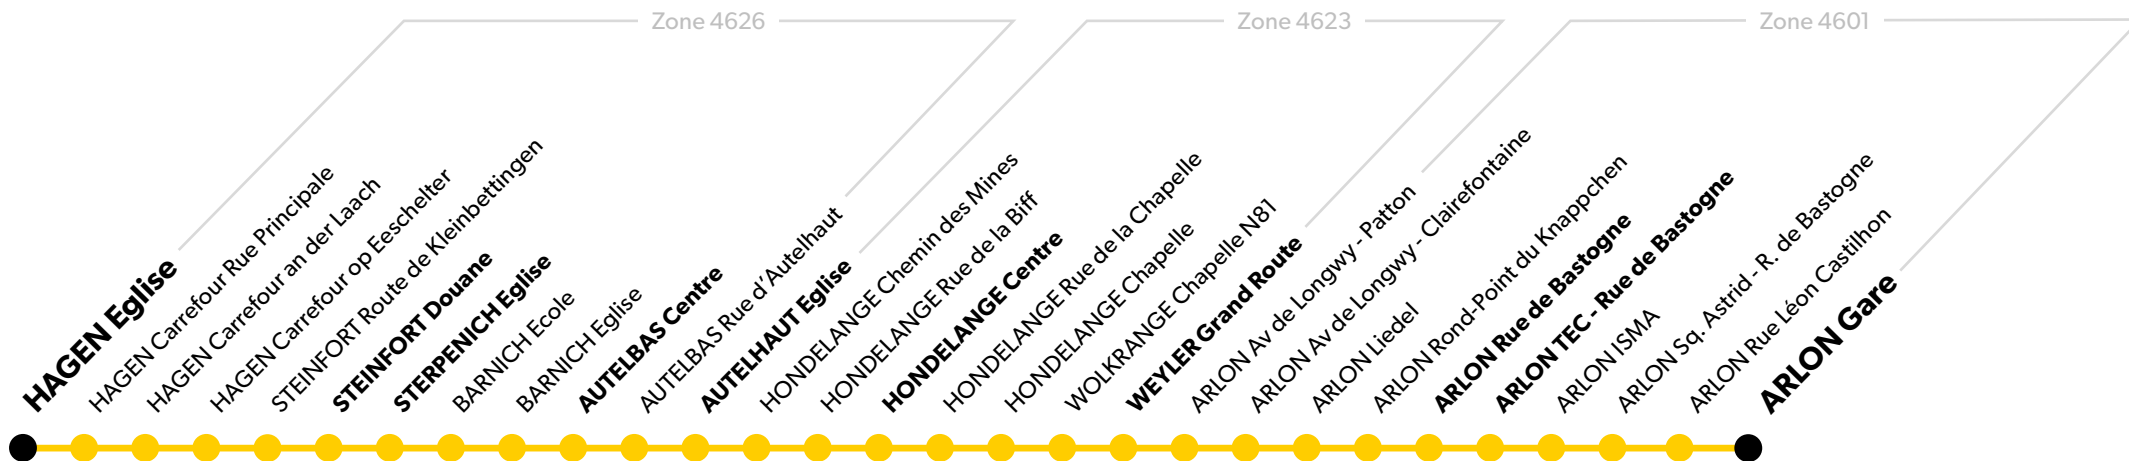

Schéma de ligne Vers Arlon

Légende

Arrêt en gras :
Arrêt de référence repris dans les grilles horaires.

Le détail des horaires des arrêts de référence de cette ligne est disponible sur la page suivante.

Schéma de ligne Vers Hagen

Légende

Arrêt en gras :
Arrêt de référence repris dans les grilles horaires.

Le détail des horaires des arrêts de référence de cette ligne est disponible sur la page suivante.

Période scolaire**DU LUNDI AU VENDREDI**

(a) Prolongé vers Differt (voir L.723).

Vers Arlon	
Jours de circulation	LMMeJV
Mentions particulières	a
Hagen Eglise	7:11
Steinfort Douane	7:16
Sterpenich Eglise	7:20
Autelbas Centre	7:22
Autelhaut Eglise	7:25
Hondelange Centre	7:28
Weyler Grand Route	7:34
Arlon Liedel	7:38
Arlon TEC - rue des Genêts	7:43
Arlon Gare	7:49
Numéro de voyage	200

Période scolaire

DU LUNDI AU VENDREDI

Vers Hagen			
Jours de circulation	LMMeJV	LMMeJV	LMMeJV
Arlon TEC - Rue des Genêts	12:33	12:35	16:15
Arlon Gare	12:38	12:40	16:20
Arlon XXV Août	12:40	12:42	16:22
Arlon ISl	12:45	12:47	16:27
Weyler Grand Route	12:49	12:51	16:31
Hondelange Centre	12:55	12:57	16:37
Autelhaut Eglise	12:58	13:00	16:40
Autelbas Centre	13:01	13:03	16:43
Sterpenich Eglise	13:04	13:06	16:46
Steinfort Douane		13:09	16:49
Hagen Eglise		13:14	16:54
Numéro de voyage	201	203	205